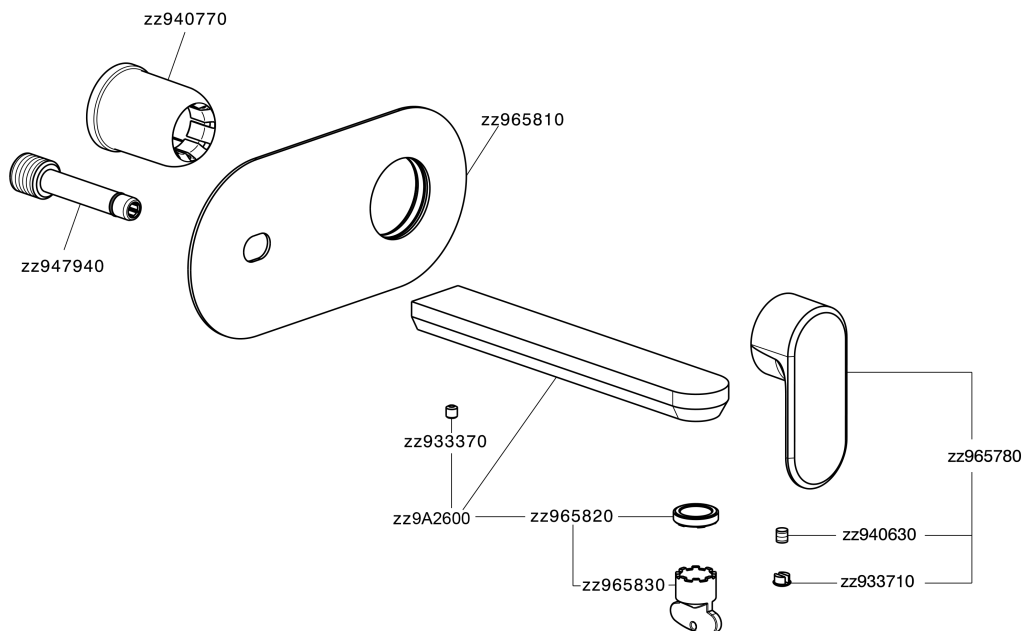

Parte esterna monocomando lavabo a parete LEVITY_LY005511

MODELLO **LY005511**

Parte esterna monocomando lavabo a parete, senza parte incasso, bocca L.250 mm, per art. Easy-Box ZB002450 e art. ZB025510

FINITURE DISPONIBILI

Parte esterna monocomando lavabo a parete LEVITY_LY005511

LY005511

<https://www.huberitalia.com/parte-esterna-monocomando-lavabo-a-parete-levity-ly005511>

Parte incasso monocomando lavabo a parete Easy-Box INCASSO_ZB002450

MODELLO **ZB002450**

Parte incasso monocomando lavabo a parete Easy-Box, con scatola di protezione, senza parte esterna

FINITURE DISPONIBILI

CARATTERISTICHE

Installazione	Incasso
Ricambio Cartuccia	ZZ95409000
Cartuccia Monocomando 35 mm	
Incasso	1

Piastra/Plate/Plaque/Platte/Placa

2-3mm: XX 56-76

10mm: XX 48-68

DeviaStop

La tecnologia Devia Stop di Huber consente con un semplice movimento rotativo di gestire la portata dell'acqua e di scegliere la modalità d'erogazione (soffione, doccia a mano).