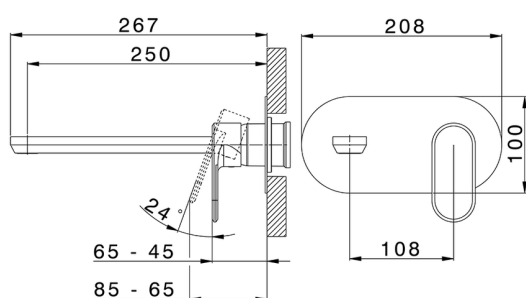

Parte esterna monocomando lavabo a parete LEVITY_LY005511

MODELLO **LY005511**

Parte esterna monocomando lavabo a parete, senza parte incasso, bocca L.250 mm, per art. Easy-Box ZB002450 e art. ZB025510

FINITURE DISPONIBILI

-  **21** 21 Cromo
-  **2B** 2B Nichel Lucido
-  **2F** 2F Nichel Spazzolato
-  **40** 40 Nero Opaco
-  **4Q** 4Q Bianco Opaco

CARATTERISTICHE

Installazione **Incasso**
Parti Incasso necessarie **ZB002450**

MODELLO **ZB002450**

Parte incasso monocomando lavabo a parete Easy-Box, con scatola di protezione, senza parte esterna

FINITURE DISPONIBILI

CARATTERISTICHE

Installazione	Incasso
Ricambio Cartuccia	ZZ95409000
Cartuccia Monocomando 35 mm	
Incasso	1

Piastra/Plate/Plaque/Platte/Placa

2-3mm: XX 56-76

10mm: XX 48-68

DeviaStop

La tecnologia Devia Stop di Huber consente con un semplice movimento rotativo di gestire la portata dell'acqua e di scegliere la modalità d'erogazione (soffione, doccia a mano).