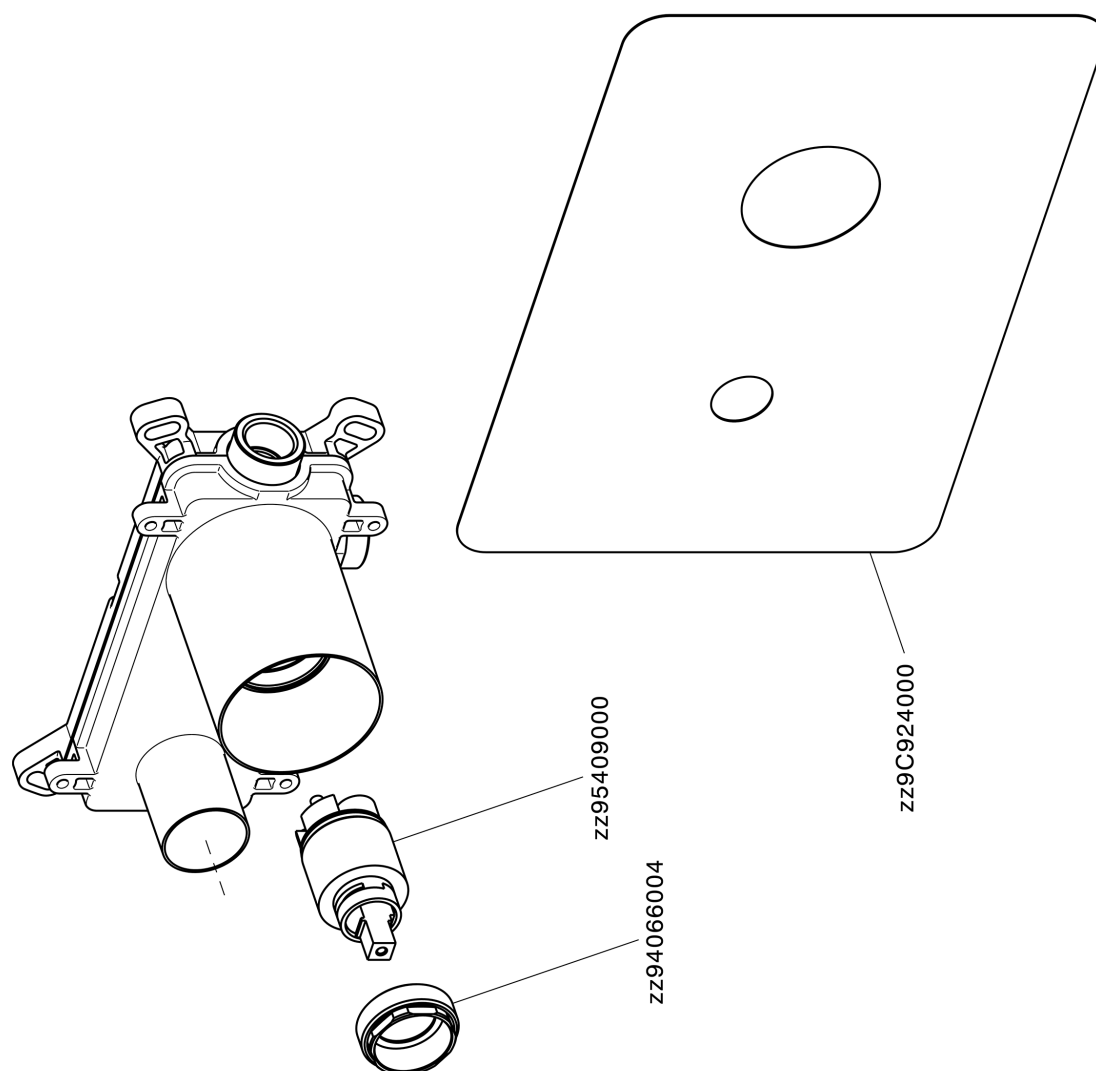

Parte esterna monocomando lavabo a parete LEVITY_LY005511

LY005511

<https://www.huberitalia.com/parte-esterna-monocomando-lavabo-a-parete-levity-ly005511>

Parte incasso monocomando lavabo a parete Easy-Box INCASSO_ZB002450

ZB002450 <https://www.huberitalia.com/parte-incasso-monocomando-lavabo-a-parete-easy-box-incasso-zb002450>

2026-05-13