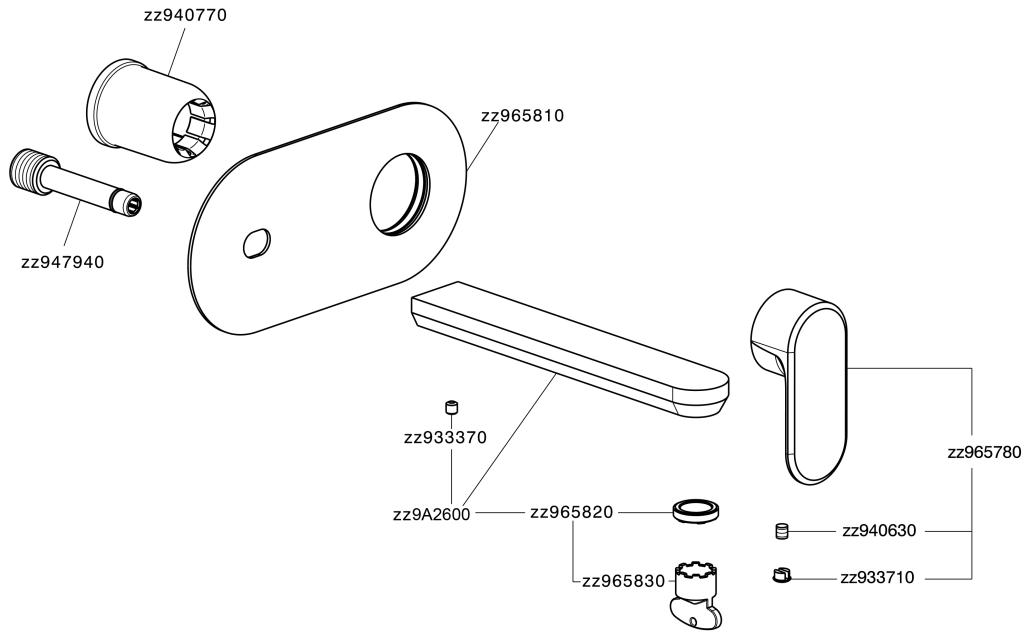

Parte esterna monocomando lavabo a parete LEVITY_LY005511

LY005511

<https://www.huberitalia.com/parte-esterna-monocomando-lavabo-a-parete-levity-ly005511>

Parte incasso monocomando lavabo a parete Easy-Box INCASSO_ZB002450

ZB002450 <https://www.huberitalia.com/parte-incasso-monocomando-lavabo-a-parete-easy-box-incasso-zb002450>

2026-05-13