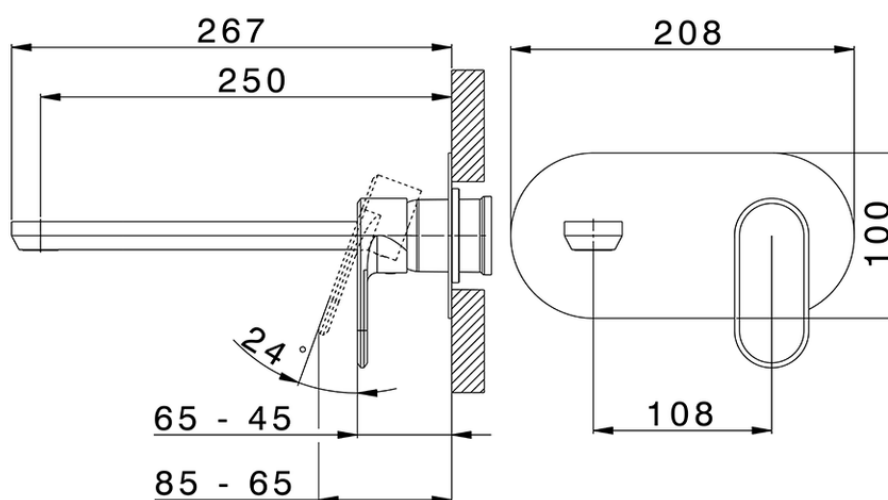

Parte esterna monocomando lavabo a parete LEVITY_LY005511

LY005511

<https://www.huberitalia.com/parte-esterna-monocomando-lavabo-a-parete-levity-ly005511>

Piastra/Plate/Plaque/Platte/Placa

2-3mm: XX 56-76

10mm: XX 48-68