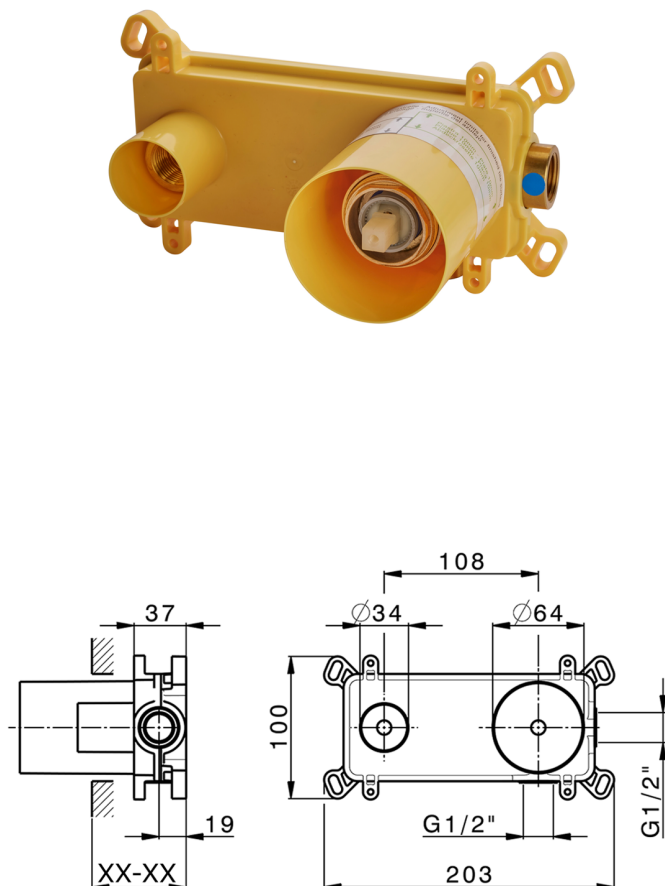

## Parte esterna monocomando lavabo a parete LEVITY\_LY005511

MODELLO **LY005511**

Parte esterna monocomando lavabo a parete, senza parte incasso, bocca L.250 mm, per art. Easy-Box ZB002450 e art. ZB025510

## Parte incasso monocomando lavabo a parete Easy-Box INCASSO\_ZB002450

MODELLO **ZB002450**

Parte incasso monocomando lavabo a parete Easy-Box, con scatola di protezione, senza parte esterna

FINITURE DISPONIBILI

**04** 04 Senza Finitura

CARATTERISTICHE

Installazione	<b>Incasso</b>
Ricambio Cartuccia	<b>ZZ95409000</b>
<b>Cartuccia Monocomando 35 mm</b>	
Incasso	<b>1</b>

Piastra/Plate/Plaque/Platte/Placa

2-3mm: XX 56-76

10mm: XX 48-68