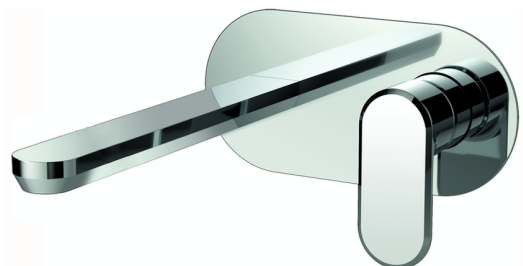

## Parte esterna monocomando lavabo a parete LEVITY\_LY005511

MODELLO **LY005511**

Parte esterna monocomando lavabo a parete, senza parte incasso, bocca L.250 mm, per art. Easy-Box ZB002450 e art. ZB025510

## Parte esterna monocomando lavabo a parete LEVITY\_LY005511

LY005511

<https://www.huberitalia.com/parte-esterna-monocomando-lavabo-a-parete-levity-ly005511>

## Parte incasso monocomando lavabo a parete Easy-Box INCASSO\_ZB002450

MODELLO **ZB002450**

Parte incasso monocomando lavabo a parete Easy-Box, con scatola di protezione, senza parte esterna

FINITURE DISPONIBILI

10mm: XX 48-68