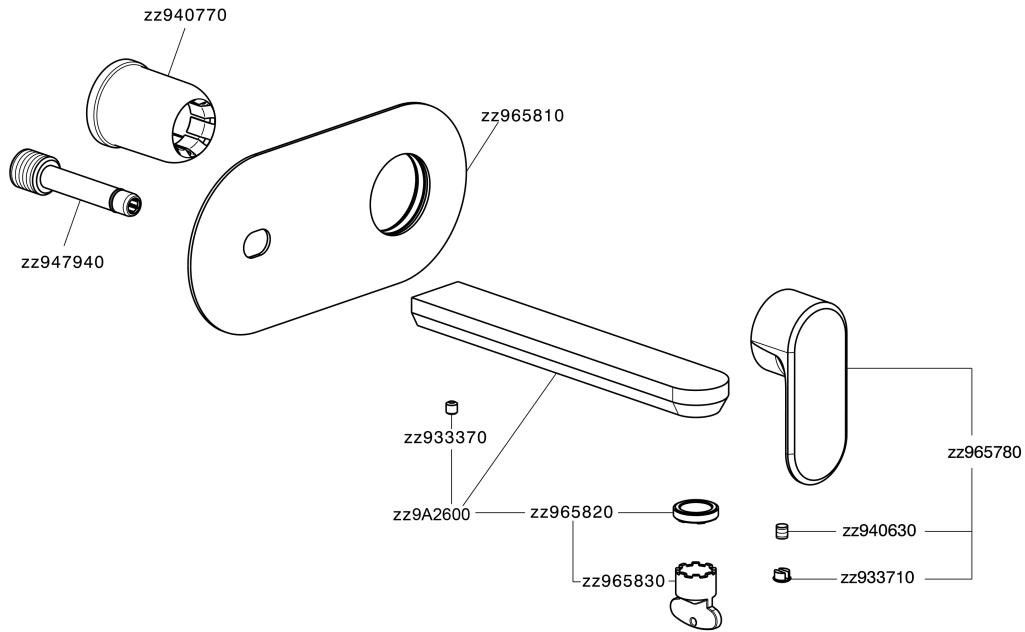

Parte esterna monocomando lavabo a parete LEVITY_LY005511

LY005511

<https://www.huberitalia.com/parte-esterna-monocomando-lavabo-a-parete-levity-ly005511>