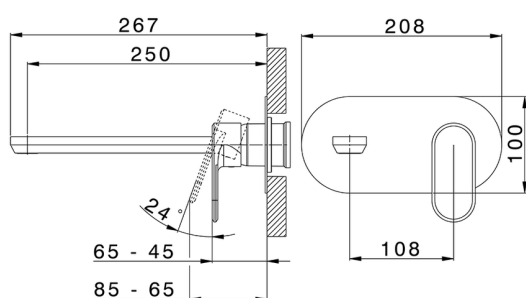

Parte esterna monocomando lavabo a parete LEVITY_LY005511

MODELLO **LY005511**

Parte esterna monocomando lavabo a parete, senza parte incasso, bocca L.250 mm, per art. Easy-Box ZB002450 e art. ZB025510

FINITURE DISPONIBILI

-  **21** 21 Cromo
-  **2B** 2B Nichel Lucido
-  **2F** 2F Nichel Spazzolato
-  **40** 40 Nero Opaco
-  **4Q** 4Q Bianco Opaco

CARATTERISTICHE

Installazione **Incasso**
 Parti Incasso necessarie **ZB002450**

Parte esterna monocomando lavabo a parete LEVITY_LY005511

LY005511

<https://www.huberitalia.com/parte-esterna-monocomando-lavabo-a-parete-levity-ly005511>

Parte incasso monocomando lavabo a parete Easy-Box INCASSO_ZB002450

Piastra/Plate/Plaque/Platte/Placa

2-3mm: XX 56-76

10mm: XX 48-68

DeviaStop

La tecnologia Devia Stop di Huber consente con un semplice movimento rotativo di gestire la portata dell'acqua e di scegliere la modalità d'erogazione (soffione, doccia a mano).