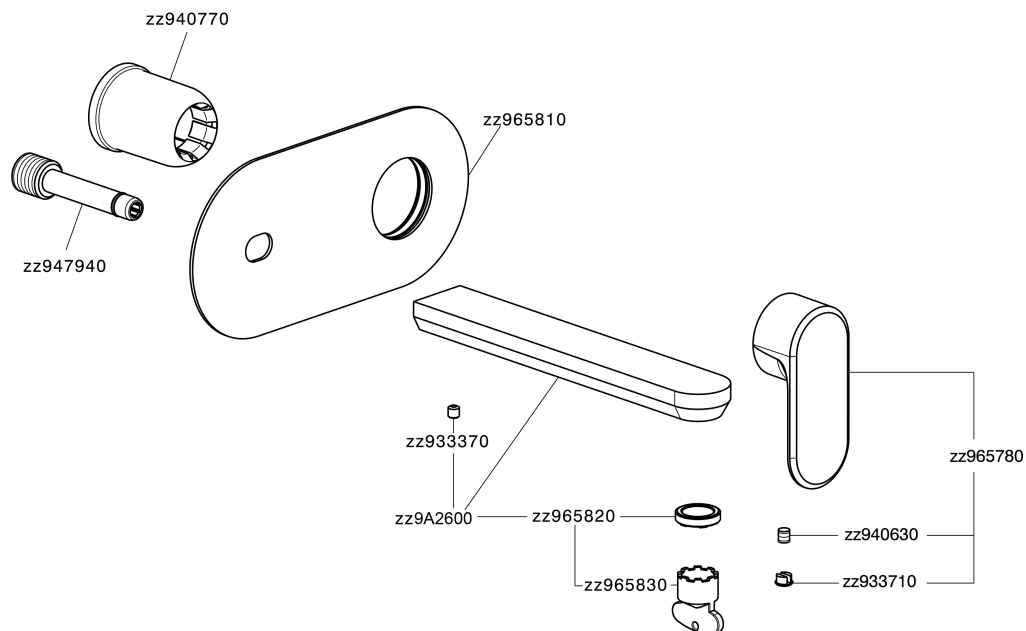

Parte esterna monocomando lavabo a parete LEVITY_LY005511

MODELLO **LY005511**

Parte esterna monocomando lavabo a parete, senza parte incasso, bocca L.250 mm, per art. Easy-Box ZB002450 e art. ZB025510

FINITURE DISPONIBILI

Parte esterna monocomando lavabo a parete LEVITY_LY005511

LY005511

<https://www.huberitalia.com/parte-esterna-monocomando-lavabo-a-parete-levity-ly005511>

Parte incasso monocomando lavabo a parete Easy-Box INCASSO_ZB002450

MODELLO **ZB002450**

Parte incasso monocomando lavabo a parete Easy-Box, con scatola di protezione, senza parte esterna

FINITURE DISPONIBILI

04 04 Senza Finitura

CARATTERISTICHE

Installazione	Incasso
Ricambio Cartuccia	ZZ95409000
Cartuccia Monocomando 35 mm	
Incasso	1

Piastra/Plate/Plaque/Platte/Placa

2-3mm: XX 56-76

10mm: XX 48-68

DeviaStop

La tecnologia Devia Stop di Huber consente con un semplice movimento rotativo di gestire la portata dell'acqua e di scegliere la modalità d'erogazione (soffione, doccia a mano).