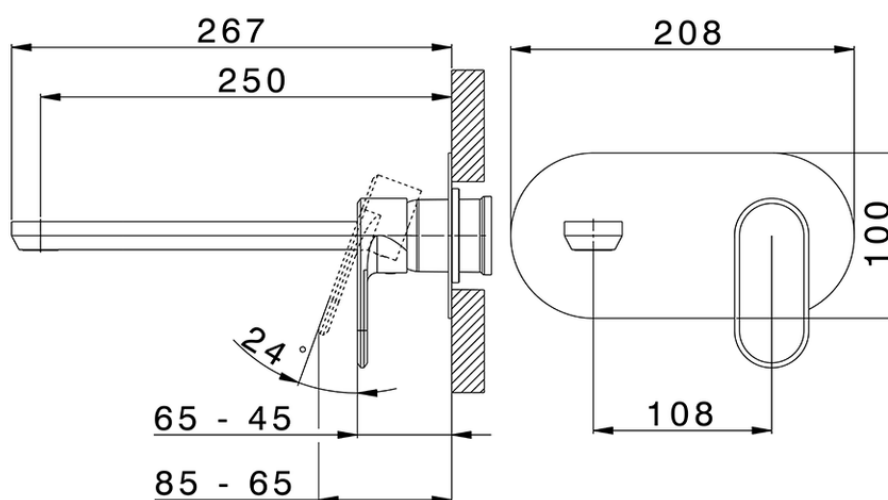

Parte esterna monocomando lavabo a parete LEVITY\_LY005511

LY005511

<https://www.huberitalia.com/parte-esterna-monocomando-lavabo-a-parete-levity-ly005511>

Piastra/Plate/Plaque/Platte/Placa

2-3mm: XX 56-76

10mm: XX 48-68