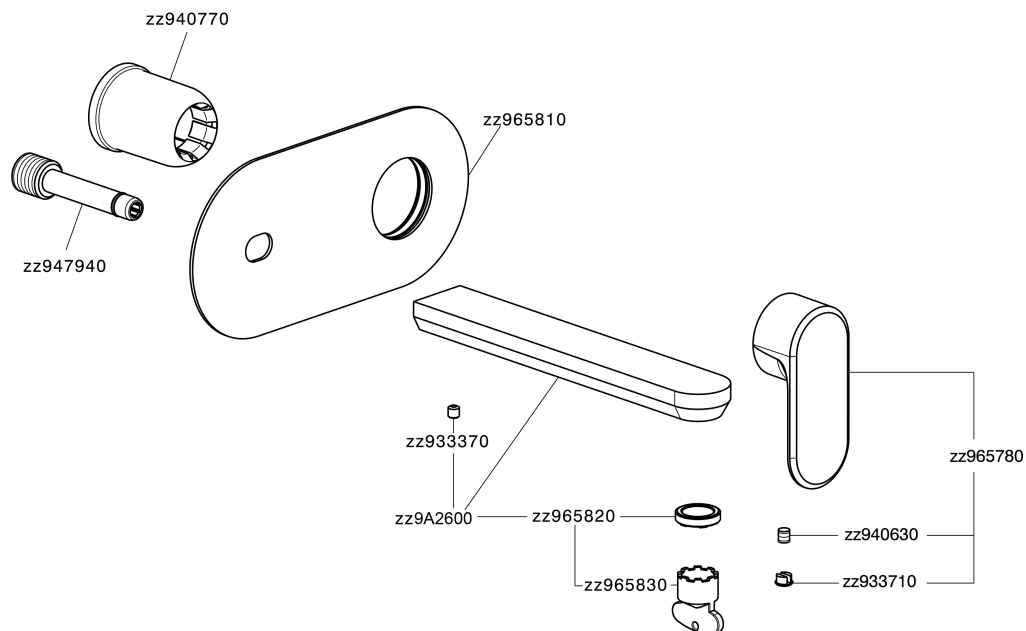

Parte esterna monocomando lavabo a parete LEVITY_LY005511

MODELLO **LY005511**

Parte esterna monocomando lavabo a parete, senza parte incasso, bocca L.250 mm, per art. Easy-Box ZB002450 e art. ZB025510

FINITURE DISPONIBILI

Parte esterna monocomando lavabo a parete LEVITY_LY005511

LY005511

<https://www.huberitalia.com/parte-esterna-monocomando-lavabo-a-parete-levity-ly005511>

Parte incasso monocomando lavabo a parete Easy-Box INCASSO_ZB002450

MODELLO **ZB002450**

Parte incasso monocomando lavabo a parete Easy-Box, con scatola di protezione, senza parte esterna

FINITURE DISPONIBILI

CARATTERISTICHE

Installazione	Incasso
Ricambio Cartuccia	ZZ95409000
Cartuccia Monocomando 35 mm	
Incasso	1

Piastra/Plate/Plaque/Platte/Placa

2-3mm: XX 56-76

10mm: XX 48-68

DeviaStop

La tecnologia Devia Stop di Huber consente con un semplice movimento rotativo di gestire la portata dell'acqua e di scegliere la modalità d'erogazione (soffione, doccetta a mano).