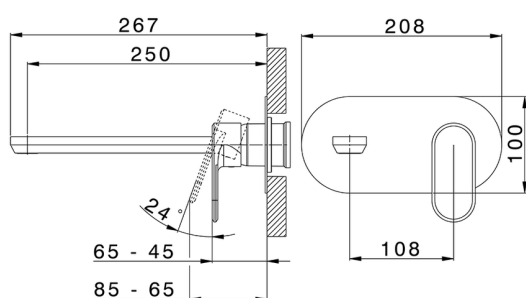

Parte esterna monocomando lavabo a parete LEVITY_LY005511

MODELLO **LY005511**

Parte esterna monocomando lavabo a parete, senza parte incasso, bocca L.250 mm, per art. Easy-Box ZB002450 e art. ZB025510

FINITURE DISPONIBILI

-  **21** 21 Cromo
-  **2B** 2B Nichel Lucido
-  **2F** 2F Nichel Spazzolato
-  **40** 40 Nero Opaco
-  **4Q** 4Q Bianco Opaco

CARATTERISTICHE

Installazione **Incasso**
Parti Incasso necessarie **ZB002450**

MODELLO **ZB002450**

Parte incasso monocomando lavabo a parete Easy-Box, con scatola di protezione, senza parte esterna

FINITURE DISPONIBILI

CARATTERISTICHE

Installazione	Incasso
Ricambio Cartuccia	ZZ95409000
Cartuccia Monocomando 35 mm	
Incasso	1

Piastra/Plate/Plaque/Platte/Placa

2-3mm: XX 56-76

10mm: XX 48-68

DeviaStop

La tecnologia Devia Stop di Huber consente con un semplice movimento rotativo di gestire la portata dell'acqua e di scegliere la modalità d'erogazione (soffione, doccetta a mano).