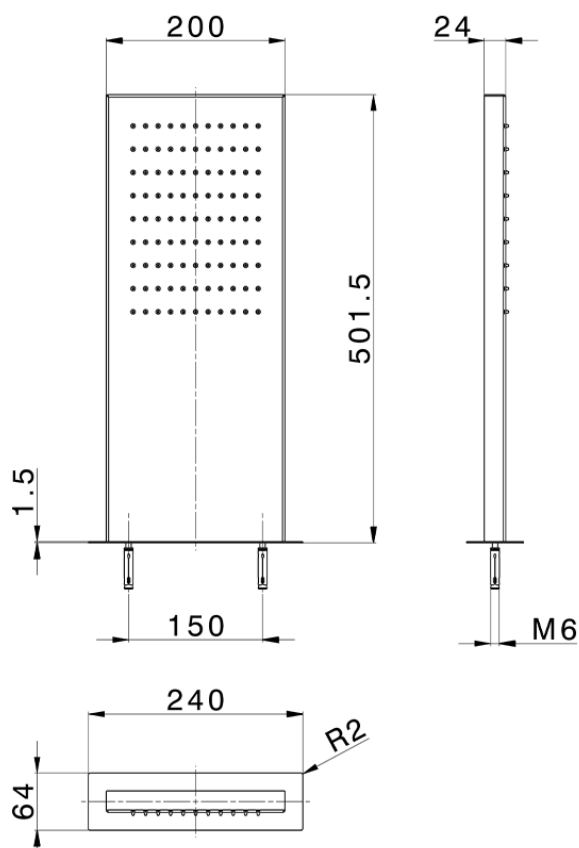

Soffione rettangolare a parete ZEN_ZS122060

ZS122060

<https://www.huberitalia.com/soffione-rettangolare-a-parete-zen-zs122060>

2026-04-14