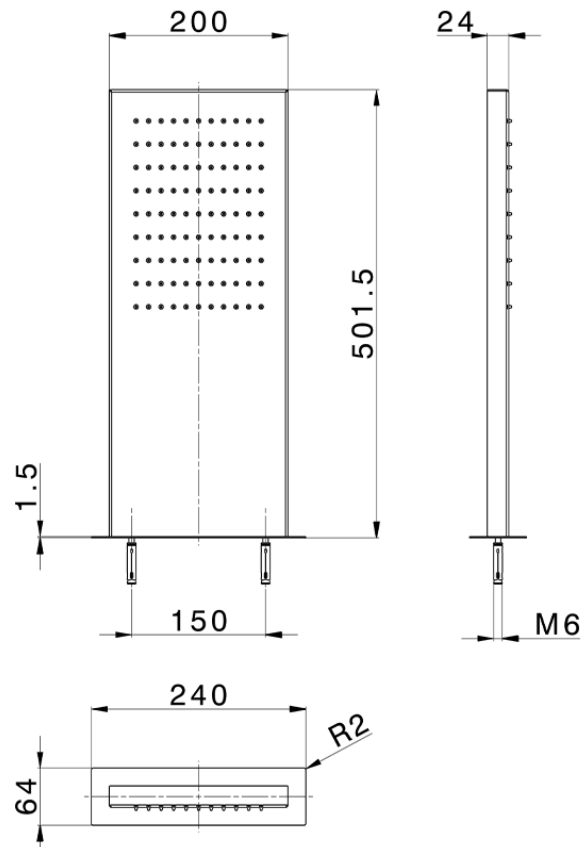

Soffione rettangolare a parete ZEN_ZS122060

ZS122060

<https://www.huberitalia.com/soffione-rettangolare-a-parete-zen-zs122060>

2026-07-01