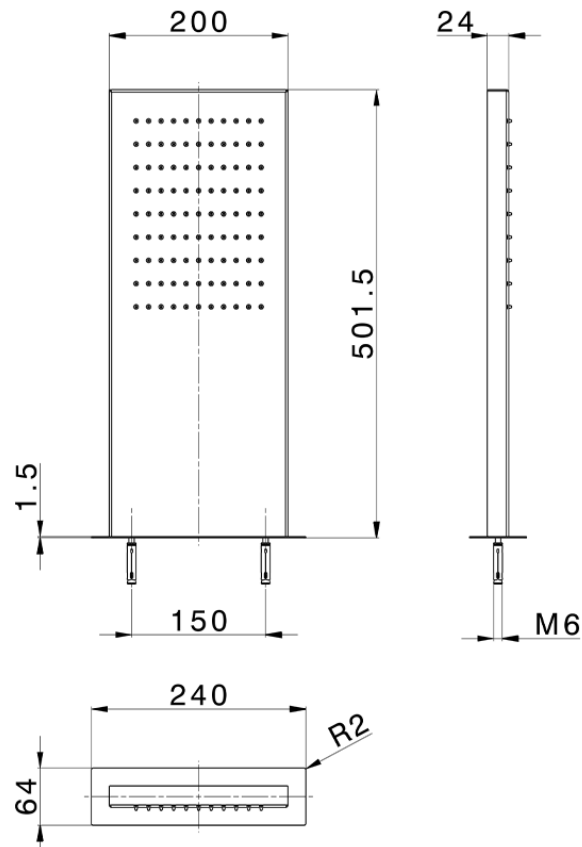

Soffione rettangolare a parete ZEN_ZS122060

ZS122060

<https://www.huberitalia.com/soffione-rettangolare-a-parete-zen-zs122060>

2026-04-14