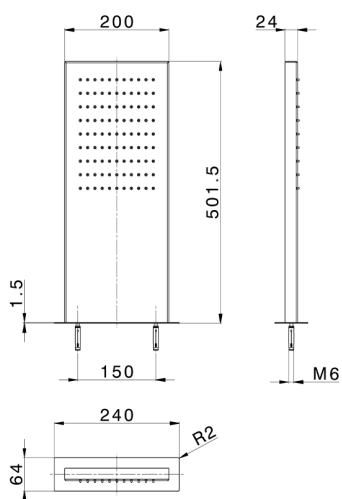

Soffione rettangolare a parete ZEN_ZS122060

MODELLO **ZS122060**

Soffione rettangolare a parete, funzione pioggia, acciaio inox AISI 304

FINITURE DISPONIBILI

- **D1** D1 Inox Spazzolato
- **40** 40 Nero Opaco
- **4Q** 4Q Bianco Opaco
- **D2** D2 Inox Lucido

CARATTERISTICHE

2026-07-01