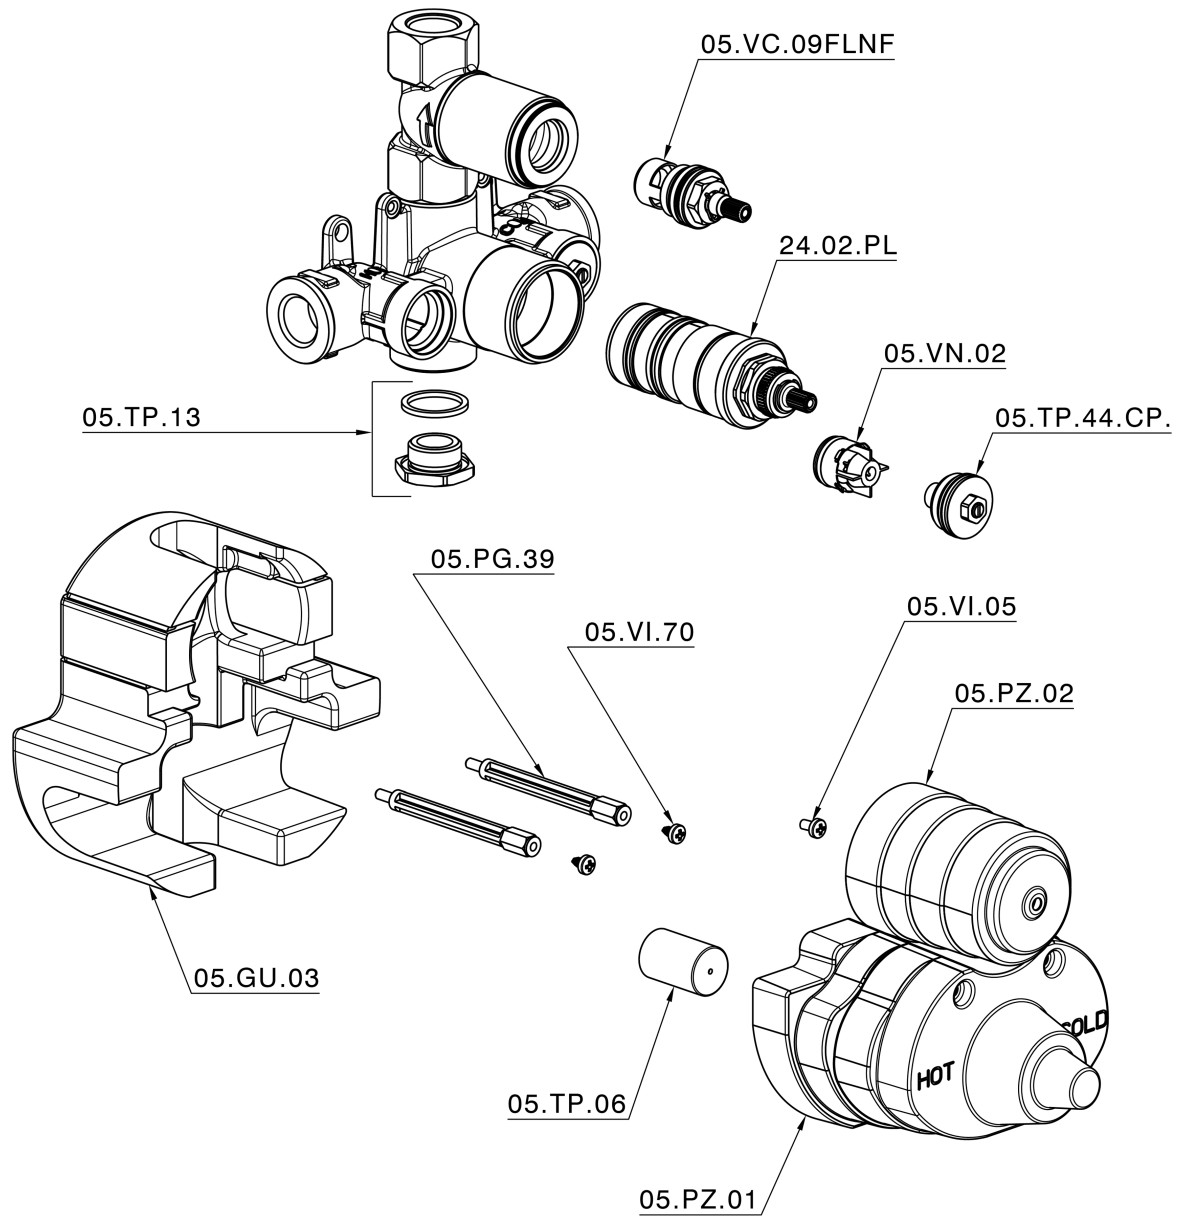

Parte incasso termostatico doccia 1 uscita INCASSO_ZB007281

ZB007281

<https://www.huberitalia.com/parte-incasso-termostatico-doccia-1-uscita-incasso-zb007281>

2026-06-11