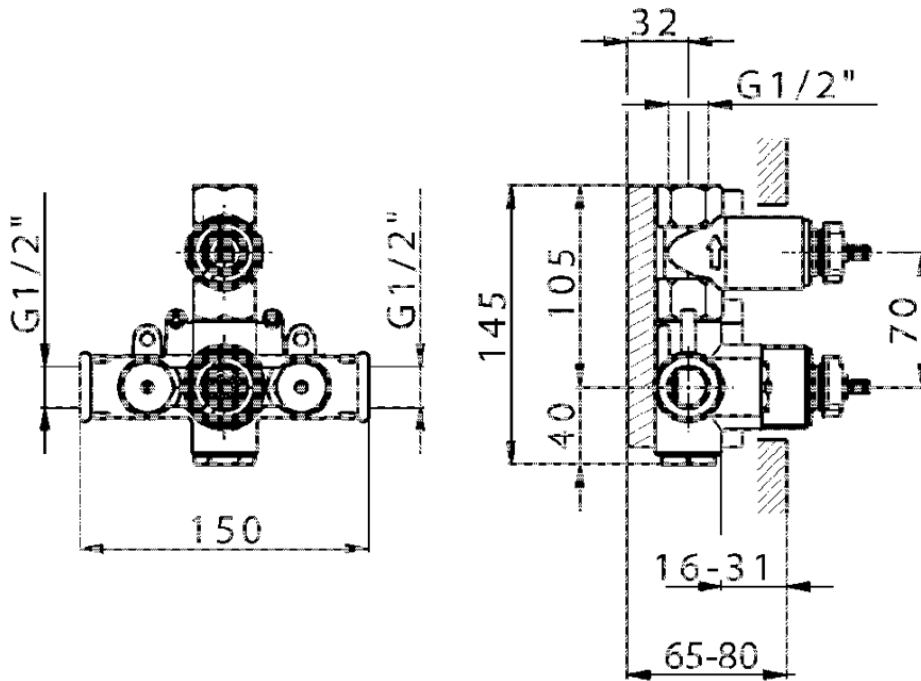

Parte incasso termostatico doccia 1 uscita INCASSO_ZB007281

ZB007281

<https://www.huberitalia.com/parte-incasso-termostatico-doccia-1-uscita-incasso-zb007281>

2026-06-11