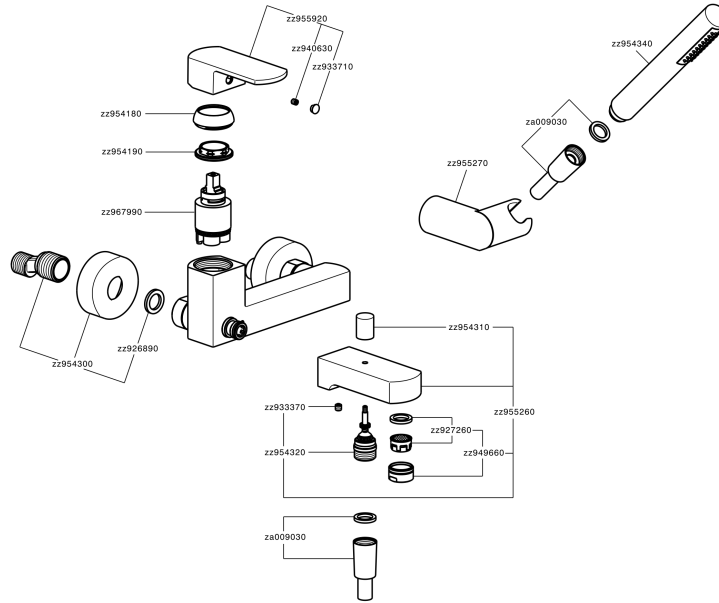

## Miscelatore monocomando vasca completo DADO\_DD000120

DD000120

<https://www.huberitalia.com/miscelatore-monocomando-vasca-completo-dado-dd000120>

2026-06-15