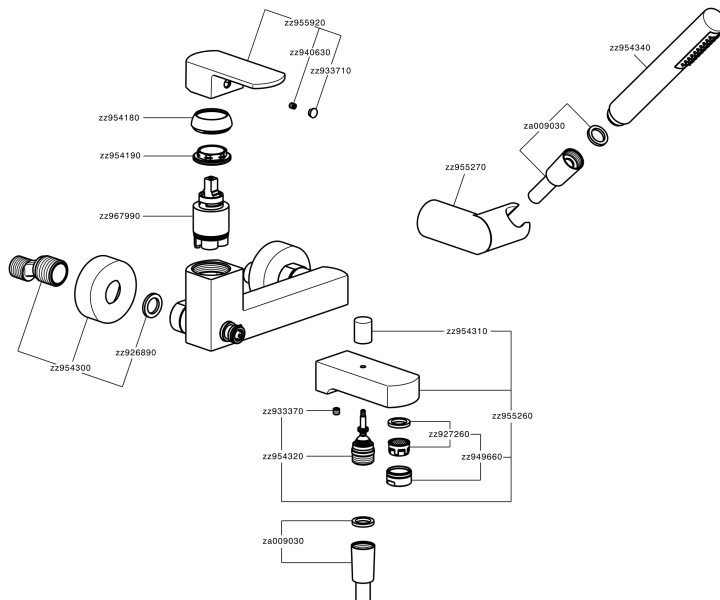

Miscelatore monocomando vasca completo DADO_DD000120

DD000120

<https://www.huberitalia.com/miscelatore-monocomando-vasca-completo-dado-dd000120>

2026-04-18