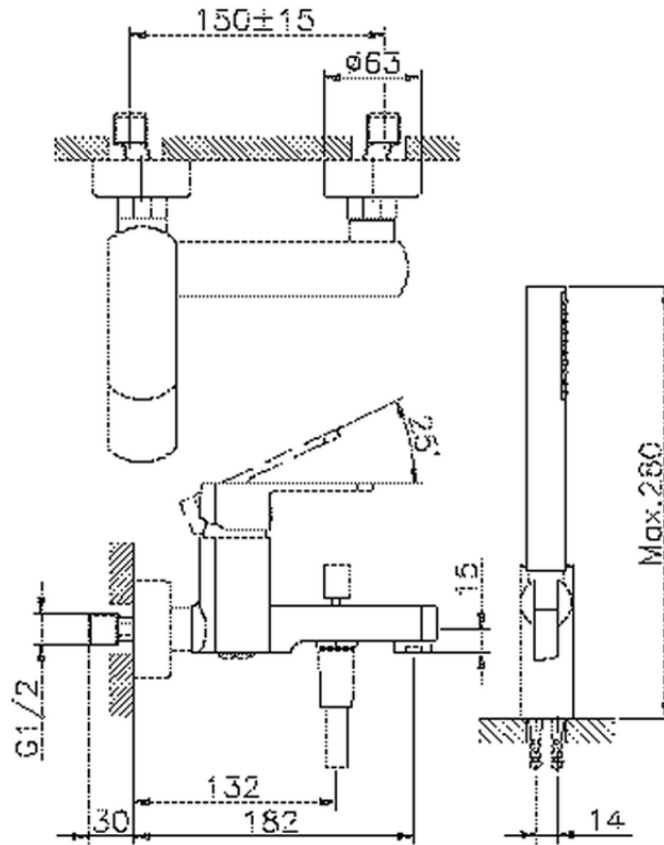

Miscelatore monocomando vasca completo DADO_DD000120

DD000120

<https://www.huberitalia.com/miscelatore-monocomando-vasca-completo-dado-dd000120>

2026-06-15