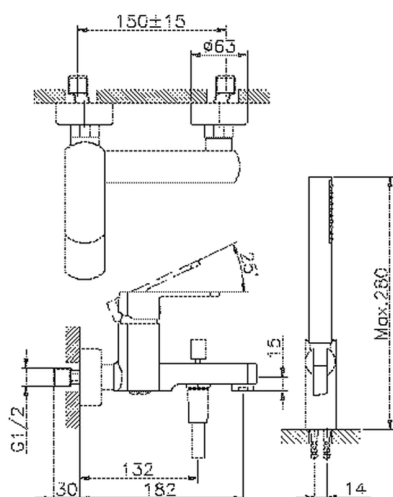

Miscelatore monocomando vasca completo DADO_DD000120

MODELLO **DD000120**

Miscelatore monocomando vasca completo, supporto doccetta snodato murale, doccetta monogetto minimalista D.26 mm in ABS, flessibile liscio SUPREME 150 cm

FINITURE DISPONIBILI

-  **21** 21 Cromo
-  **2B** 2B Nichel Lucido
-  **2F** 2F Nichel Spazzolato
-  **40** 40 Nero Opaco
-  **4Q** 4Q Bianco Opaco

CARATTERISTICHE

Ricambio Cartuccia **ZZ96799000**

Cartuccia Monocomando 35 mm