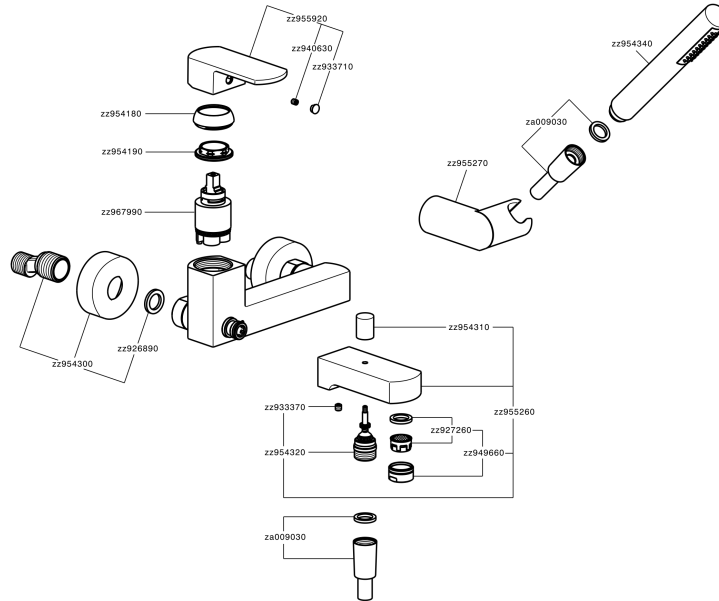

Miscelatore monocomando vasca completo DADO_DD000120

MODELLO **DD000120**

Miscelatore monocomando vasca completo, supporto doccetta snodato murale, doccetta monogetto minimalista D.26 mm in ABS, flessibile liscio SUPREME 150 cm

FINITURE DISPONIBILI

-  **21** 21 Cromo
-  **2B** 2B Nichel Lucido
-  **2F** 2F Nichel Spazzolato
-  **40** 40 Nero Opaco
-  **4Q** 4Q Bianco Opaco

CARATTERISTICHE

Ricambio Cartuccia **ZZ96799000**

Cartuccia Monocomando 35 mm

Miscelatore monocomando vasca completo DADO_DD000120

DD000120

<https://www.huberitalia.com/miscelatore-monocomando-vasca-completo-dado-dd000120>

2026-04-18