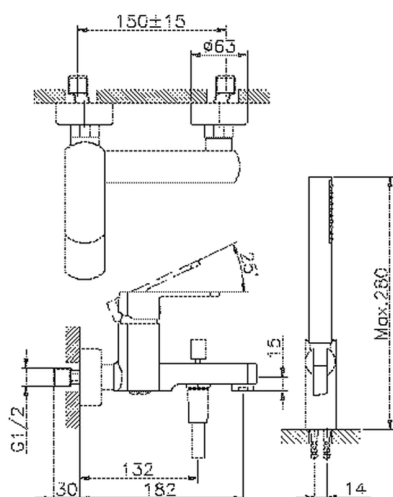

Miscelatore monocomando vasca completo DADO_DD000120

MODELLO **DD000120**

Miscelatore monocomando vasca completo, supporto doccetta snodato murale, doccetta monogetto minimalista D.26 mm in ABS, flessibile liscio SUPREME 150 cm

FINITURE DISPONIBILI

-  **21** 21 Cromo
-  **2B** 2B Nichel Lucido
-  **2F** 2F Nichel Spazzolato
-  **40** 40 Nero Opaco
-  **4Q** 4Q Bianco Opaco

CARATTERISTICHE

Ricambio Cartuccia **ZZ96799000**

Cartuccia Monocomando 35 mm

Miscelatore monocomando vasca completo DADO_DD000120

DD000120

<https://www.huberitalia.com/miscelatore-monocomando-vasca-completo-dado-dd000120>

2026-06-15