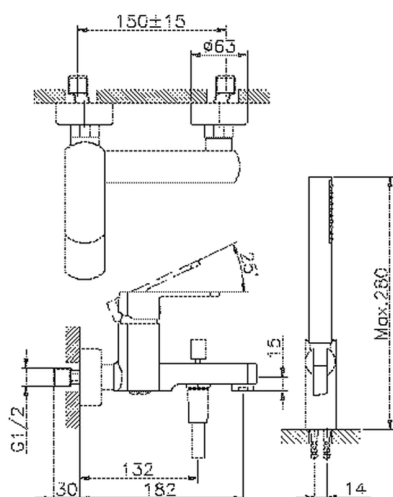

Miscelatore monocomando vasca completo DADO_DD000120

MODELLO **DD000120**

Miscelatore monocomando vasca completo, supporto doccetta snodato murale, doccetta monogetto minimalista D.26 mm in ABS, flessibile liscio SUPREME 150 cm

FINITURE DISPONIBILI

-  **21** 21 Cromo
-  **2B** 2B Nichel Lucido
-  **2F** 2F Nichel Spazzolato
-  **40** 40 Nero Opaco
-  **4Q** 4Q Bianco Opaco

CARATTERISTICHE

Ricambio Cartuccia **ZZ96799000**

Cartuccia Monocomando 35 mm

Miscelatore monocomando vasca completo DADO_DD000120

DD000120

<https://www.huberitalia.com/miscelatore-monocomando-vasca-completo-dado-dd000120>

2026-04-18