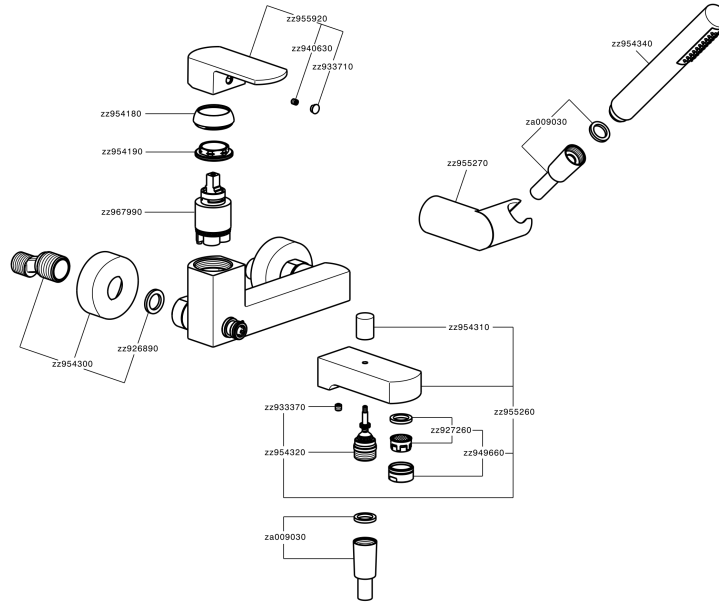

Miscelatore monocomando vasca completo DADO_DD000120

MODELLO **DD000120**

Miscelatore monocomando vasca completo, supporto doccetta snodato murale, doccetta monogetto minimalista D.26 mm in ABS, flessibile liscio SUPREME 150 cm

FINITURE DISPONIBILI

-  **21** 21 Cromo
-  **2B** 2B Nichel Lucido
-  **2F** 2F Nichel Spazzolato
-  **40** 40 Nero Opaco
-  **4Q** 4Q Bianco Opaco

CARATTERISTICHE

Ricambio Cartuccia **ZZ96799000**

Cartuccia Monocomando 35 mm

Miscelatore monocomando vasca completo DADO_DD000120

DD000120

<https://www.huberitalia.com/miscelatore-monocomando-vasca-completo-dado-dd000120>

2026-06-15