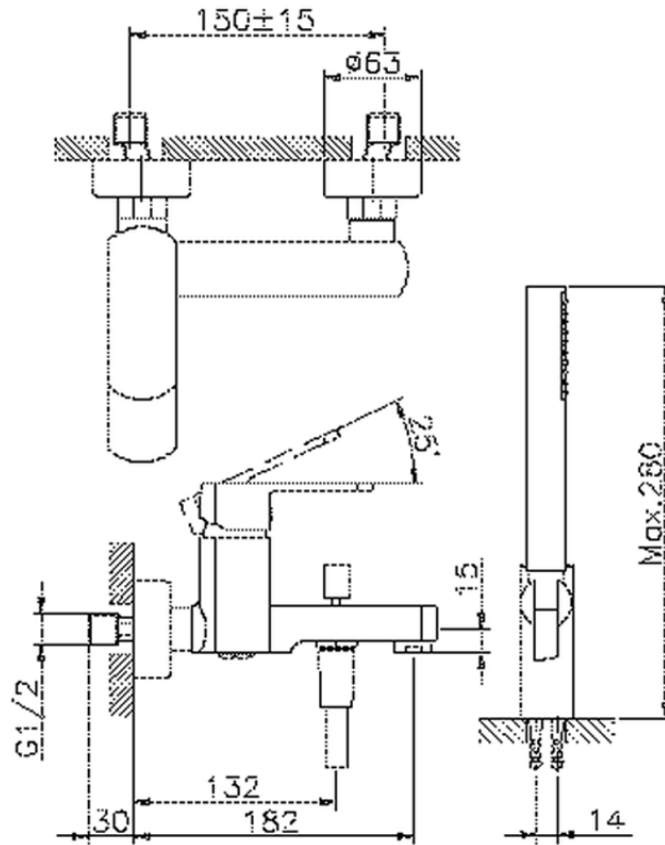

Miscelatore monocomando vasca completo DADO_DD000120

DD000120

<https://www.huberitalia.com/miscelatore-monocomando-vasca-completo-dado-dd000120>

2026-06-14