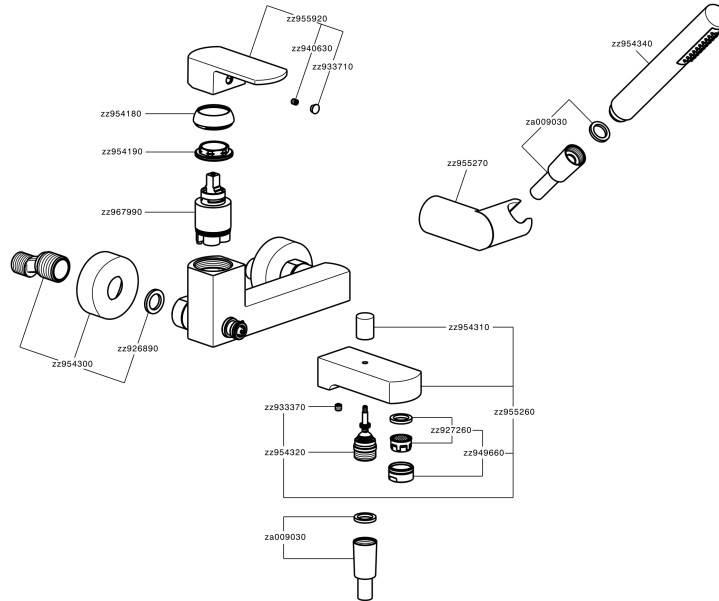

## Miscelatore monocomando vasca completo DADO\_DD000120

MODELLO **DD000120**

Miscelatore monocomando vasca completo, supporto doccetta snodato murale, doccetta monogetto minimalista D.26 mm in ABS, flessibile liscio SUPREME 150 cm

### CARATTERISTICHE

Ricambio Cartuccia **ZZ96799000**

**Cartuccia Monocomando 35 mm**

## Miscelatore monocomando vasca completo DADO\_DD000120

DD000120

<https://www.huberitalia.com/miscelatore-monocomando-vasca-completo-dado-dd000120>

2026-04-18