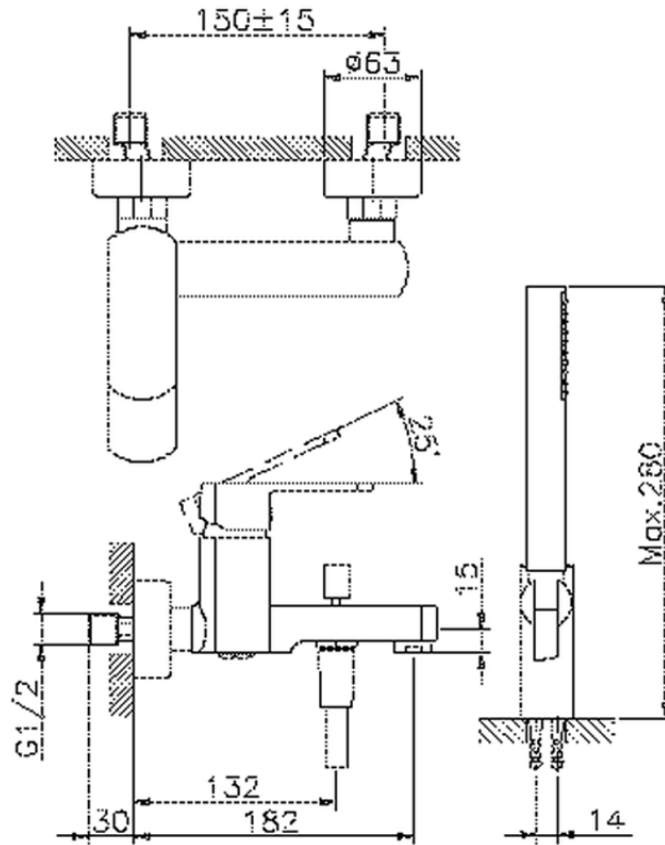

Miscelatore monocomando vasca completo DADO_DD000120

DD000120

<https://www.huberitalia.com/miscelatore-monocomando-vasca-completo-dado-dd000120>

2026-04-18