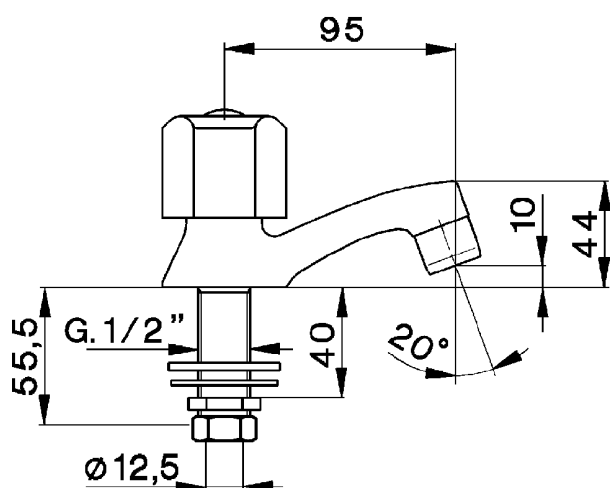

Rubinetto monoacqua EVA_EV000900

MODELLO **EV000900**

Rubinetto monoacqua, senza scarico automatico, senza maniglia

FINITURE DISPONIBILI

CARATTERISTICHE

2026-06-28