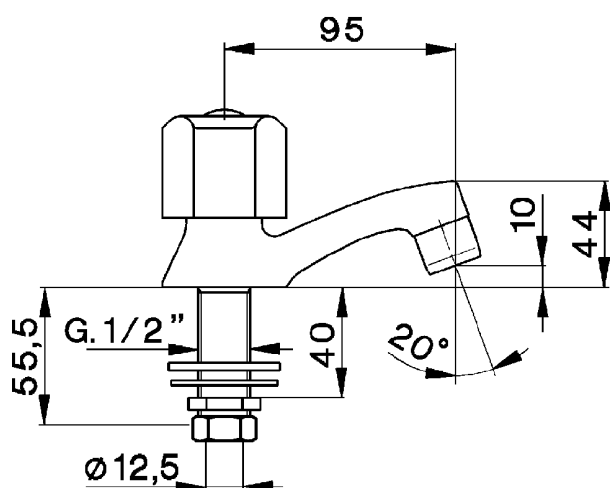

Rubinetto monoacqua EVA_EV000900

MODELLO **EV000900**

Rubinetto monoacqua, senza scarico automatico, senza maniglia

FINITURE DISPONIBILI

CARATTERISTICHE

2026-04-17