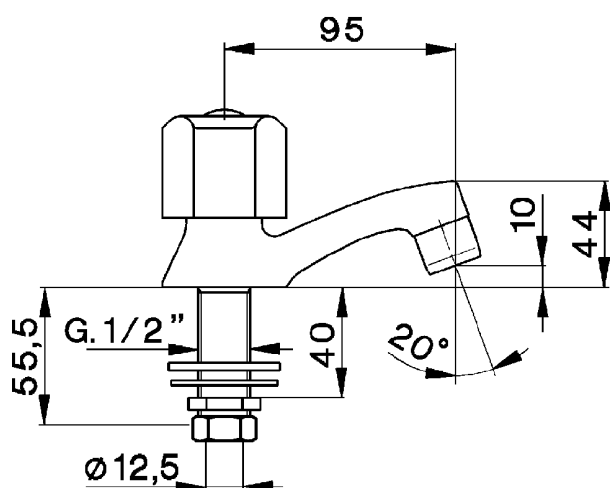

Rubinetto monoacqua EVA_EV000900

MODELLO **EV000900**

Rubinetto monoacqua, senza scarico automatico, senza maniglia

FINITURE DISPONIBILI

CARATTERISTICHE

2026-06-29