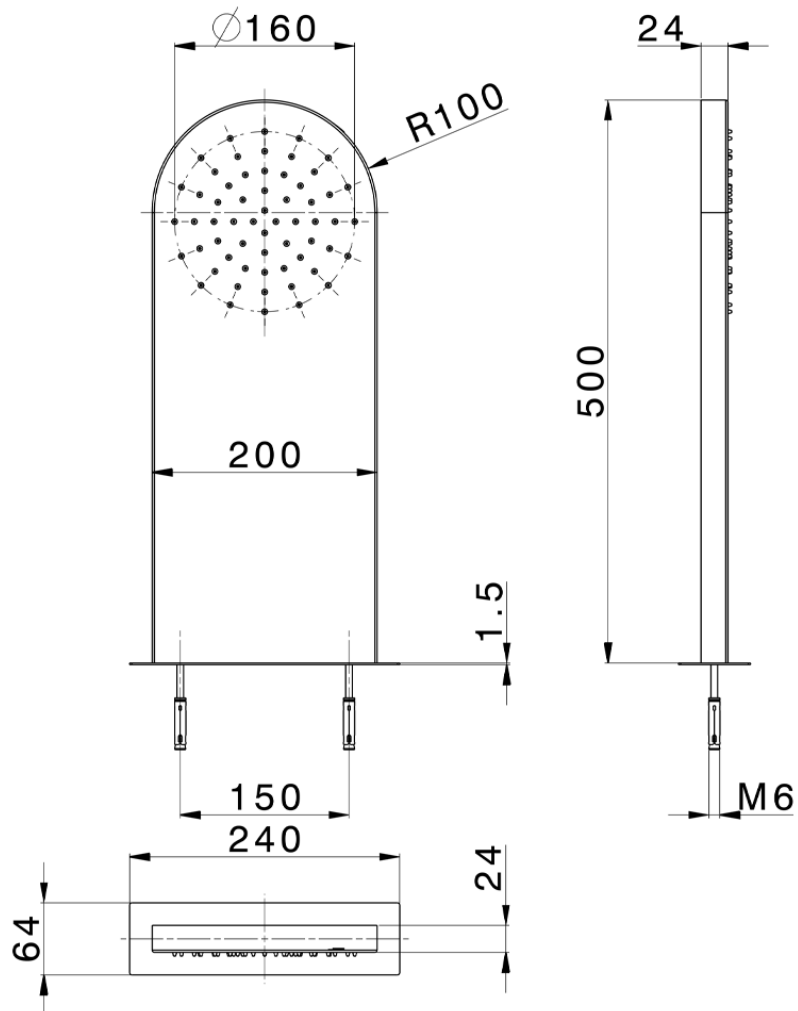

Soffione a parete rettangolare stondato ZEN\_ZS122020

ZS122020

<https://www.huberitalia.com/soffione-a-parete-rettangolare-stondato-zen-zs122020>

2026-07-01