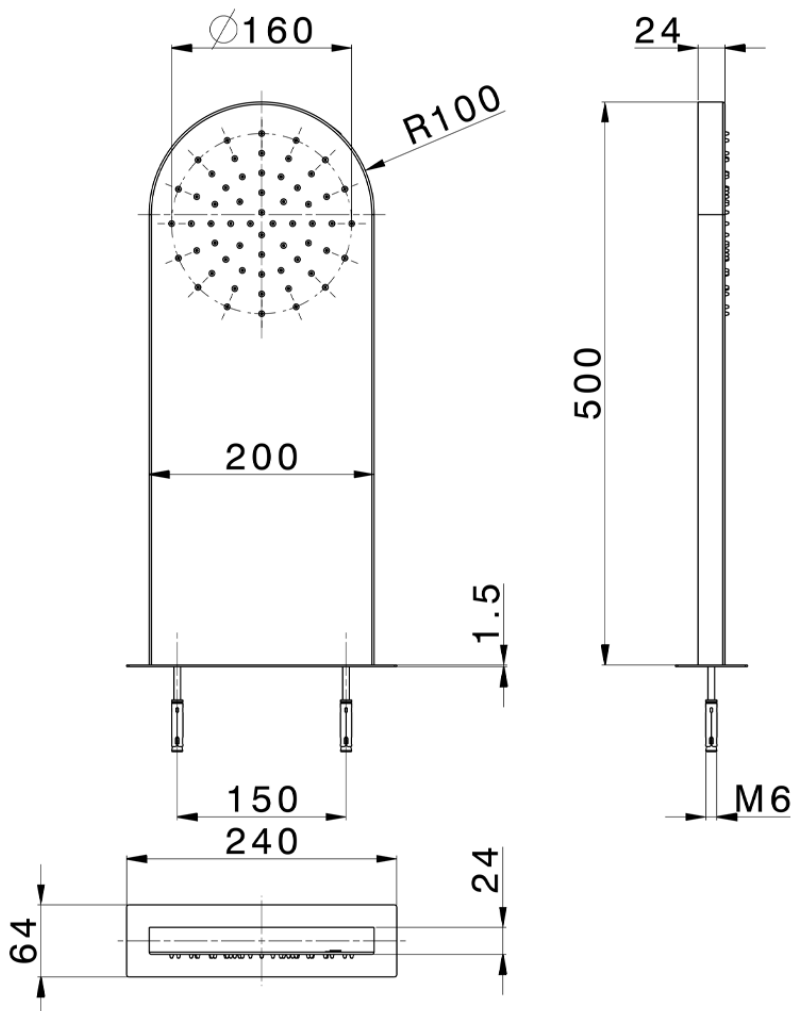

Soffione a parete rettangolare stondato ZEN_ZS122020

ZS122020

<https://www.huberitalia.com/soffione-a-parete-rettangolare-stondato-zen-zs122020>

2025-12-18