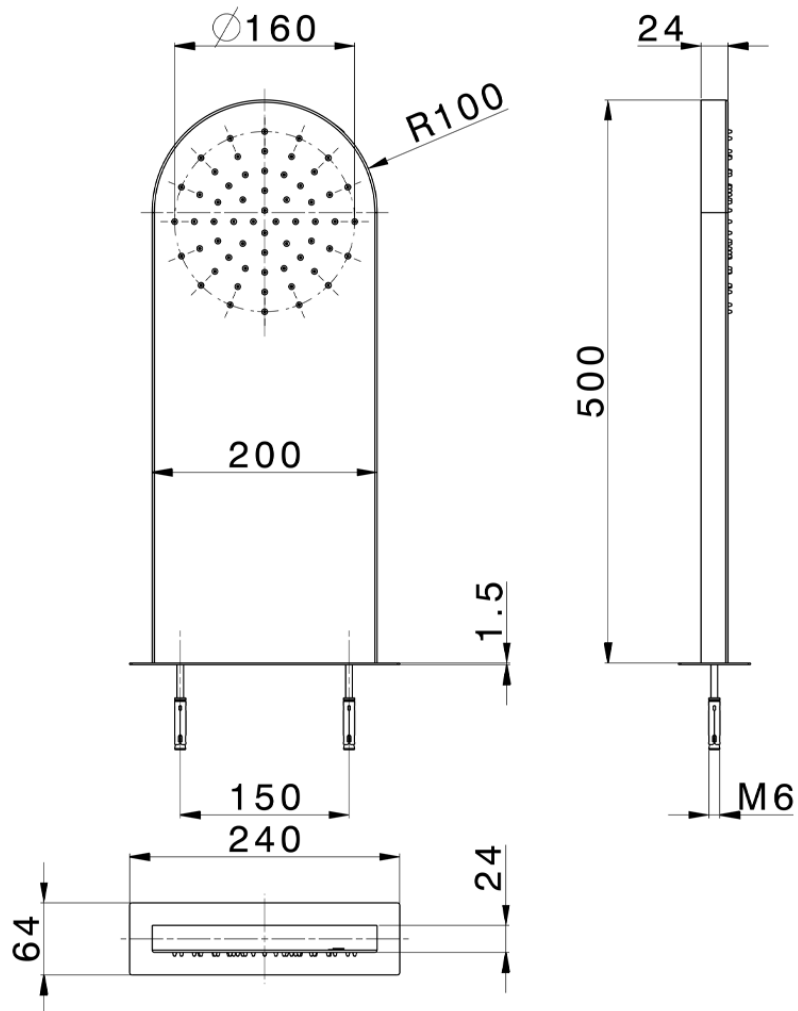

Soffione a parete rettangolare stondato ZEN\_ZS122020

ZS122020

<https://www.huberitalia.com/soffione-a-parete-rettangolare-stondato-zen-zs122020>

2025-10-15