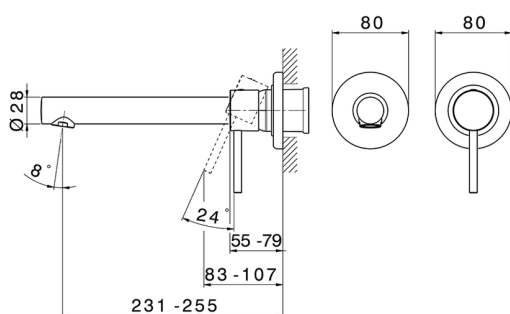

Parte esterna monocomando lavabo a parete TRATTO EVO_TV005512

MODELLO **TV005512**

Parte esterna monocomando lavabo a parete, senza parte incasso, bocca L.250 mm, per art. Easy-Box ZB002450 e art. ZB025510

FINITURE DISPONIBILI

CARATTERISTICHE

Installazione **Incasso**

Parti Incasso necessarie **ZB002450**

Parte incasso monocomando lavabo a parete Easy-Box INCASSO_ZB002450

MODELLO **ZB002450**

Parte incasso monocomando lavabo a parete Easy-Box, con scatola di protezione, senza parte esterna

FINITURE DISPONIBILI

CARATTERISTICHE

Installazione	Incasso
Ricambio Cartuccia	ZZ95409000
Cartuccia Monocomando 35 mm	
Incasso	1

Piastra/Plate/Plaque/Platte/Placa

2-3mm: XX 56-76

10mm: XX 48-68

DeviaStop

La tecnologia Devia Stop di Huber consente con un semplice movimento rotativo di gestire la portata dell'acqua e di scegliere la modalità d'erogazione (soffione, doccia a mano).