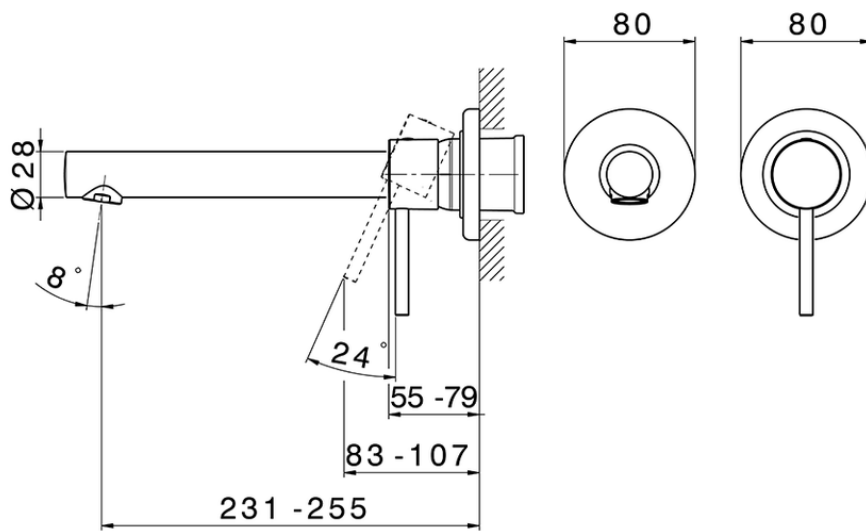

Parte esterna monocomando lavabo a parete TRATTO EVO_TV005512

TV005512

<https://www.huberitalia.com/parte-esterna-monocomando-lavabo-a-parete-tratto-evo-tv005512>

Piastra/Plate/Plaque/Platte/Placa

2-3mm: XX 56-76

10mm: XX 48-68