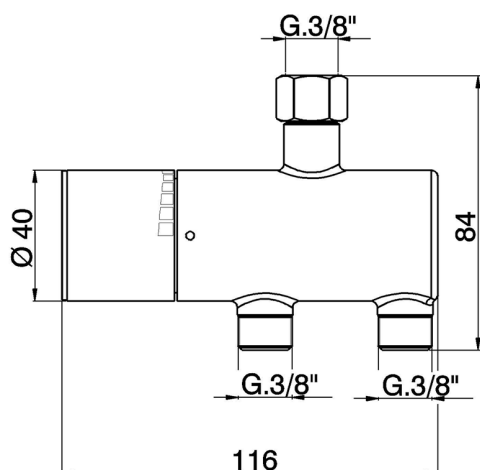

Limitatore di temperatura sotto lavabo CLINIC&TECHNICAL_TYT83010

MODELLO **TYT83010**

Limitatore di temperatura sotto lavabo, senza kit d'installazione

FINITURE DISPONIBILI

21 21 Cromo

CARATTERISTICHE

2026-05-02