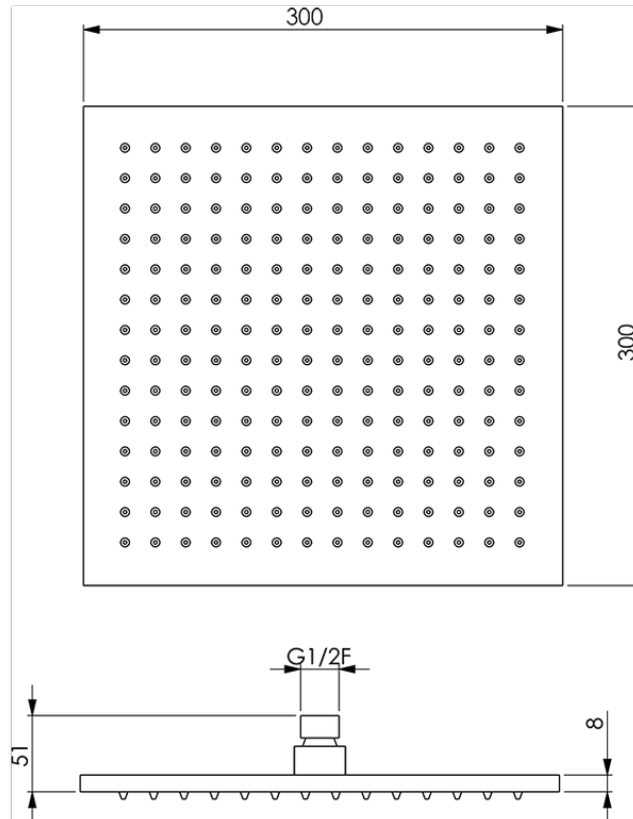

Soffione doccia SHOWER_SS016340

SS016340

<https://www.huberitalia.com/soffione-doccia-shower-ss016340>

2025-07-18