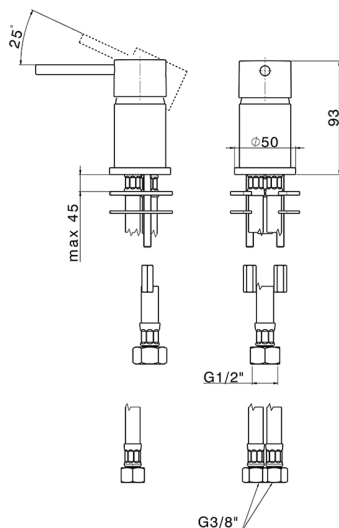

## Miscelatore monocomando su piano NUOVA KIRUNA\_K2000650

MODELLO **K2000650**

Miscelatore monocomando su piano, senza scarico, senza bocca di erogazione, flex inox G.3/8"

### CARATTERISTICHE

Ricambio Cartuccia **ZZ97179000**

**Cartuccia Monocomando 35 mm**

2026-07-11