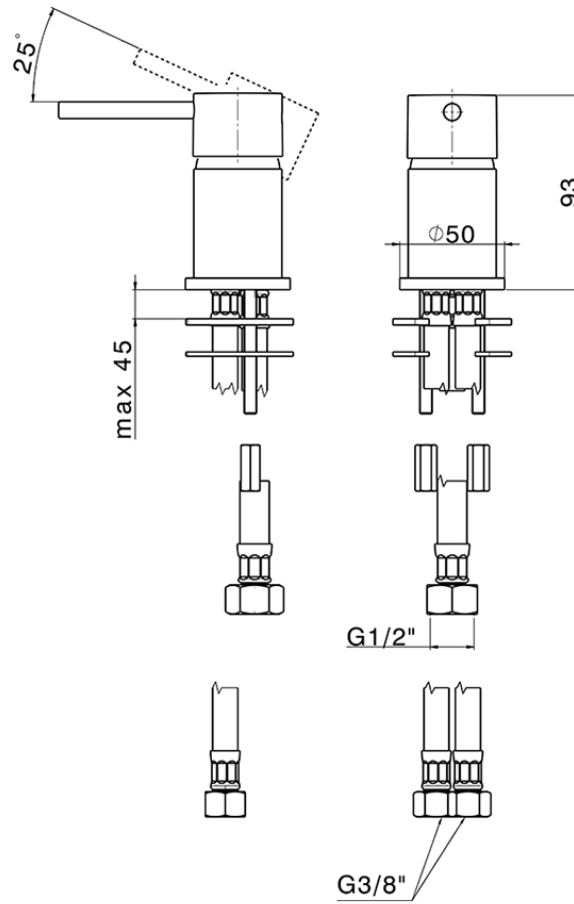

Miscelatore monocomando su piano NUOVA KIRUNA_K2000650

K2000650

<https://www.huberitalia.com/miscelatore-monocomando-su-piano-nuova-kiruna-k2000650>

2026-05-25