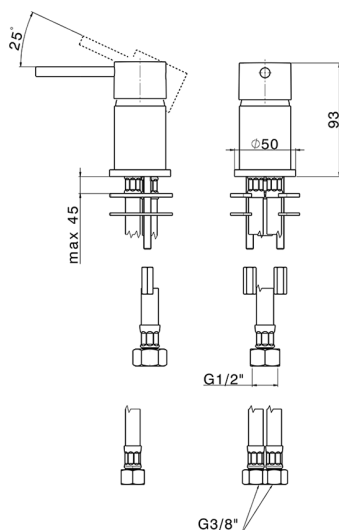

Miscelatore monocomando su piano NUOVA KIRUNA_K2000650

MODELLO **K2000650**

Miscelatore monocomando su piano, senza scarico, senza bocca di erogazione, flex inox G.3/8"

FINITURE DISPONIBILI

-  **21** 21 Cromo
-  **26** 26 Vecchio Rame
-  **2F** 2F Nichel Spazzolato
-  **2W** 2W Oro Spazzolato
-  **40** 40 Nero Opaco
-  **4Q** 4Q Bianco Opaco

CARATTERISTICHE

Ricambio Cartuccia **ZZ97179000**

Cartuccia Monocomando 35 mm

2026-07-11