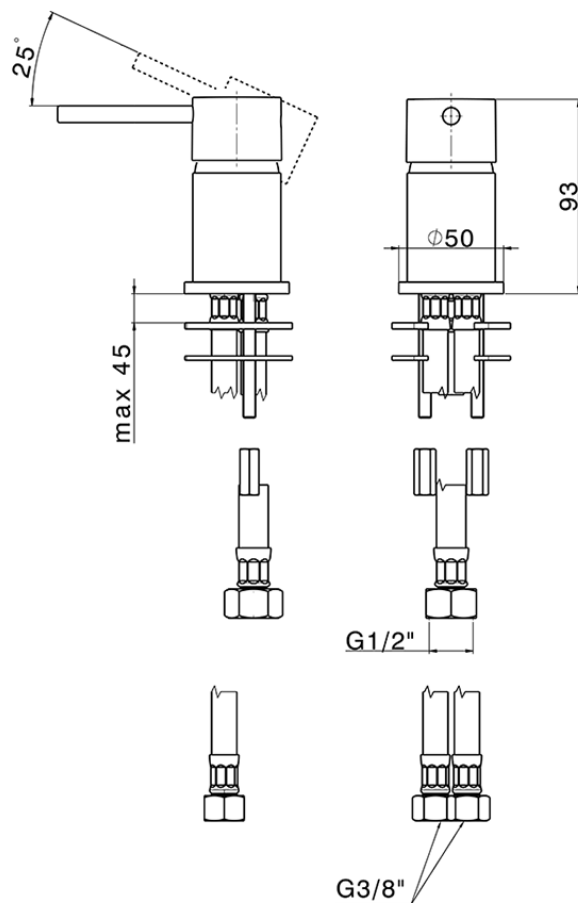

Miscelatore monocomando su piano NUOVA KIRUNA_K2000650

K2000650

<https://www.huberitalia.com/miscelatore-monocomando-su-piano-nuova-kiruna-k2000650>

2026-07-11