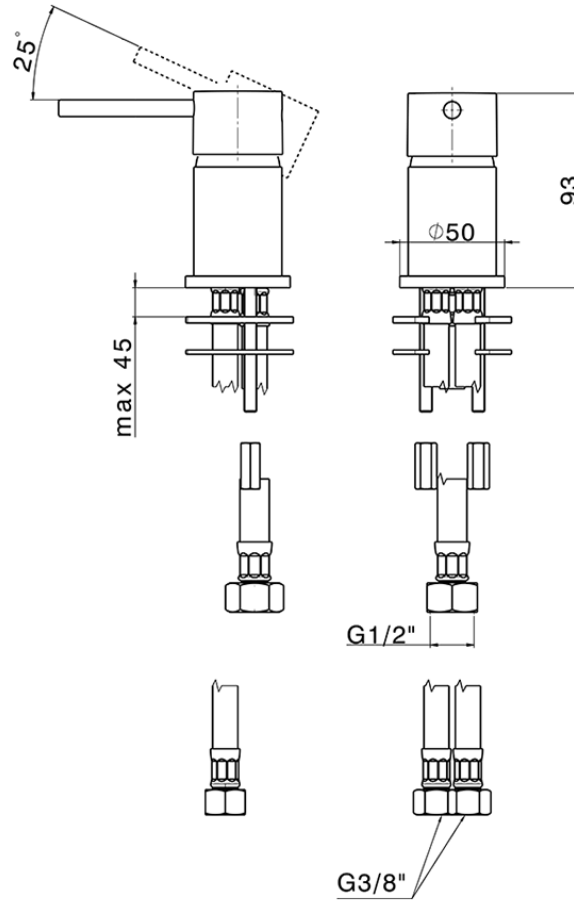

Miscelatore monocomando su piano NUOVA KIRUNA_K2000650

K2000650

<https://www.huberitalia.com/miscelatore-monocomando-su-piano-nuova-kiruna-k2000650>

2026-05-25