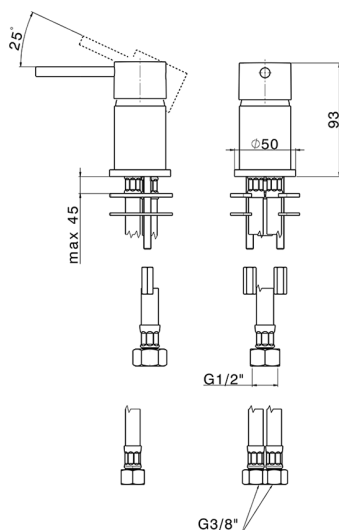

Miscelatore monocomando su piano NUOVA KIRUNA_K2000650

MODELLO **K2000650**

Miscelatore monocomando su piano, senza scarico, senza bocca di erogazione, flex inox G.3/8"

FINITURE DISPONIBILI

-  **21** 21 Cromo
-  **26** 26 Vecchio Rame
-  **2F** 2F Nichel Spazzolato
-  **2W** 2W Oro Spazzolato
-  **40** 40 Nero Opaco
-  **4Q** 4Q Bianco Opaco

CARATTERISTICHE

Ricambio Cartuccia **ZZ97179000**

Cartuccia Monocomando 35 mm

2026-05-25