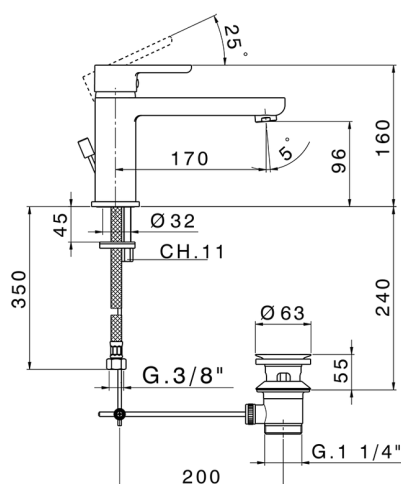

Miscelatore monocomando lavabo SOFT_SF001510

MODELLO **SF001510**

Miscelatore monocomando lavabo, con scarico automatico 1"1/4, flex inox G.3/8"

FINITURE DISPONIBILI

21 21 Cromo

CARATTERISTICHE

Ricambio Cartuccia **ZZ95409000**

Cartuccia Monocomando 35 mm

2026-05-02