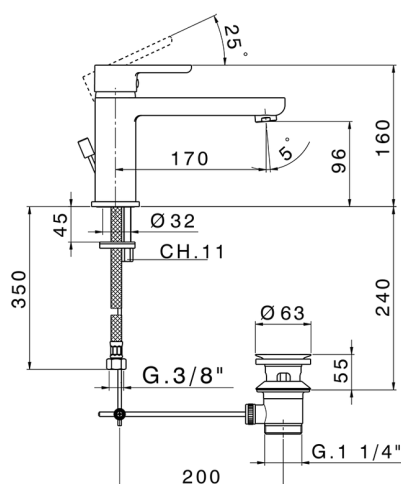

## Miscelatore monocomando lavabo SOFT\_SF001510

MODELLO **SF001510**

Miscelatore monocomando lavabo, con scarico automatico 1"1/4, flex inox G.3/8"

FINITURE DISPONIBILI

**21** 21 Cromo

CARATTERISTICHE

Ricambio Cartuccia **ZZ95409000**

**Cartuccia Monocomando 35 mm**

2026-06-17