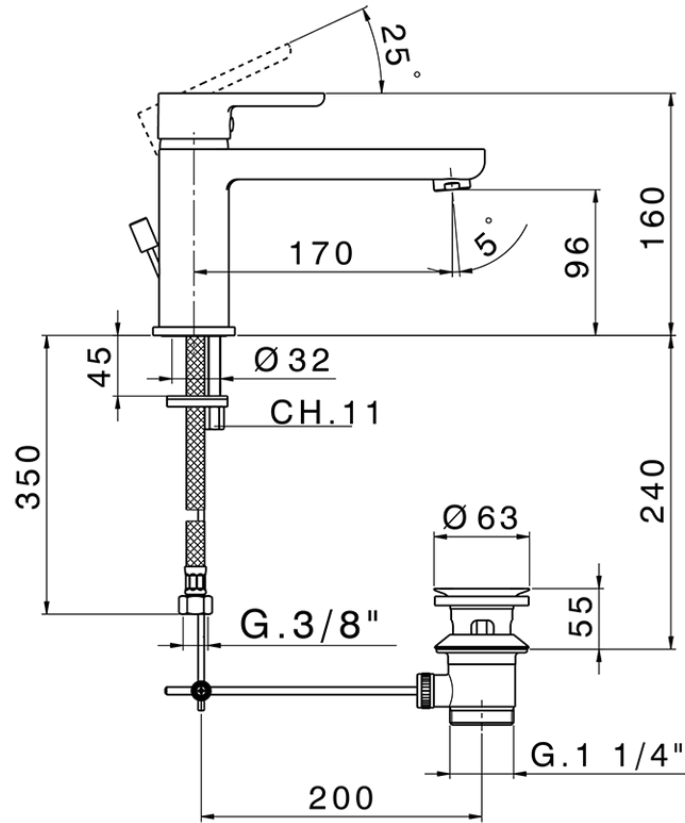

Miscelatore monocomando lavabo SOFT\_SF001510

SF001510

<https://www.huberitalia.com/miscelatore-monocomando-lavabo-soft-sf001510>

2026-06-17