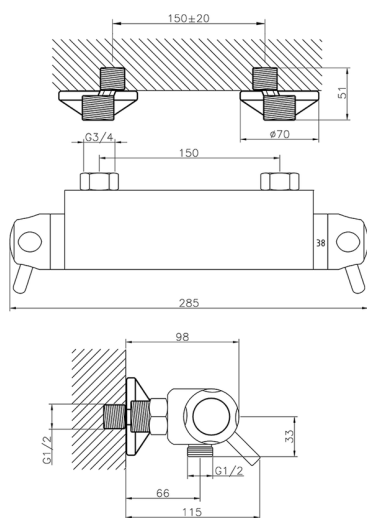

Termostatico

Il Termostatico Huber è il tuo personale gestore dell'acqua che ti aiuta a gestire e controllare acqua ed energia senza sprechi.

2026-04-16