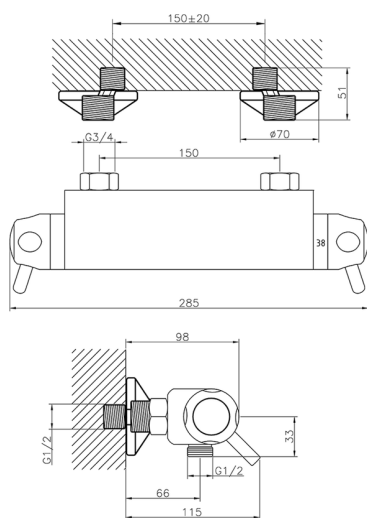

Miscelatore termostatico doccia COLLETTIVITÀ_CPT01010

MODELLO **CPT01010**

Miscelatore termostatico doccia, senza completo doccia, attacco per flessibile 1/2" M

FINITURE DISPONIBILI

21 21 Cromo

CARATTERISTICHE

Ricambio Cartuccia **24.02AB.PL**

Cartuccia Termostatica Plus 12x32

Termostatico

Il Termostatico Huber è il tuo personale gestore dell'acqua che ti aiuta a gestire e controllare acqua ed energia senza sprechi.