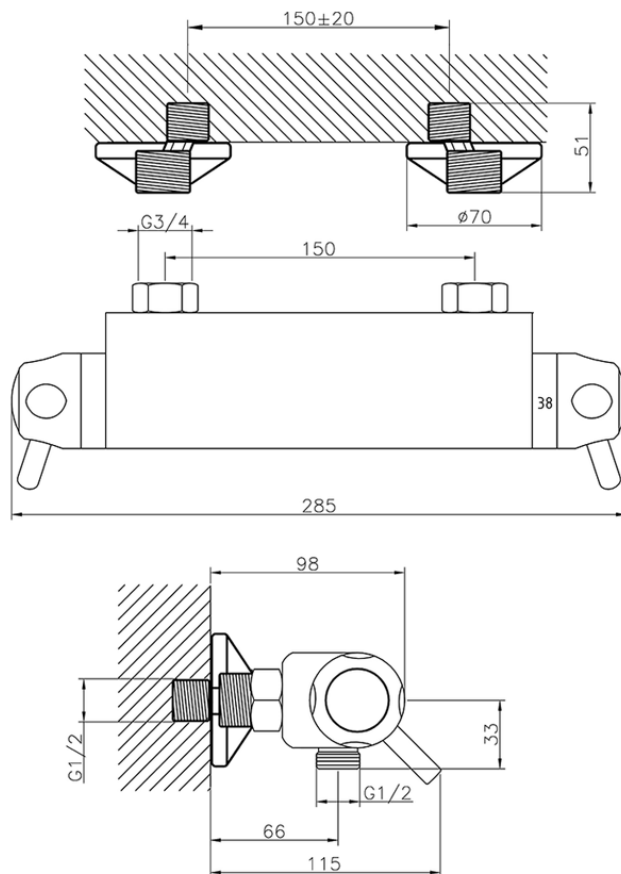

Miscelatore termostatico doccia COLLETTIVITÀ_CPT01010

CPT01010

<https://www.huberitalia.com/miscelatore-termostatico-doccia-collettivita-cpt01010>

2026-04-16