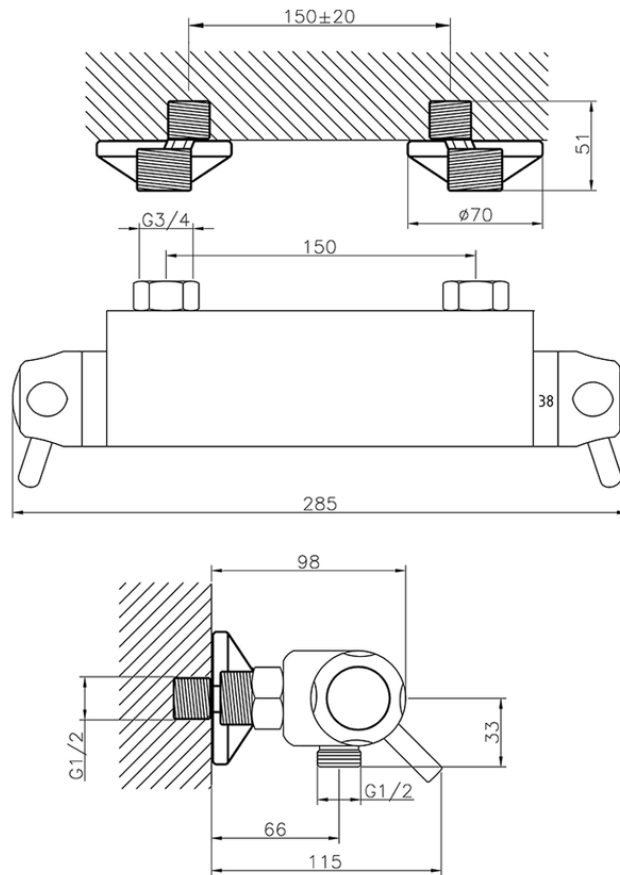

Miscelatore termostatico doccia COLLETTIVITÀ_CPT01010

CPT01010

<https://www.huberitalia.com/miscelatore-termostatico-doccia-collettivita-cpt01010>

2026-06-09