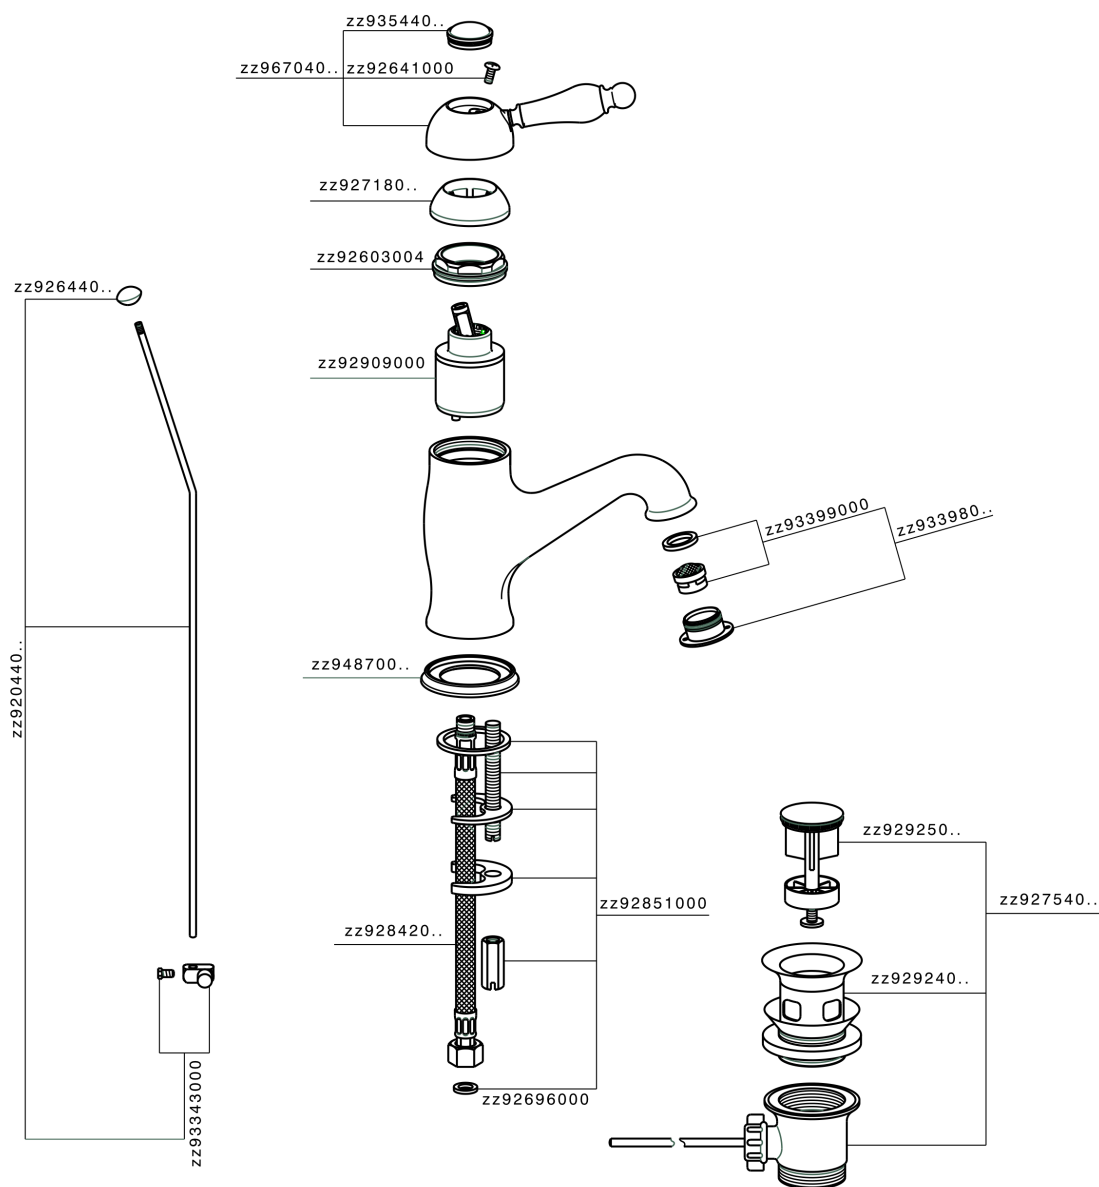

Miscelatore monocomando lavabo CROISETTE_CM000510

MODELLO **CM000510**

Miscelatore monocomando lavabo, con scarico automatico 1"1/4, flex inox G.3/8"

FINITURE DISPONIBILI

-  **21** 21 Cromo
-  **27** 27 Vecchio Bronzo
-  **2G** 2G Oro Antico
-  **2W** 2W Oro Spazzolato

CARATTERISTICHE

Ricambio Cartuccia **ZZ92909000**

Cartuccia Monocomando 43 mm

Miscelatore monocomando lavabo CROISSETTE_CM000510

CM000510

<https://www.huberitalia.com/miscelatore-monocomando-lavabo-croisette-cm000510>