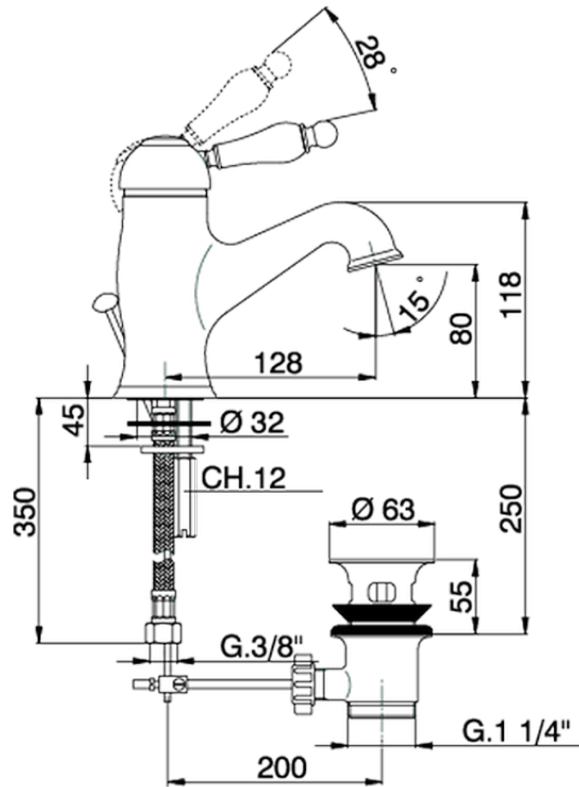

Miscelatore monocomando lavabo CROISSETTE_CM000510

CM000510

<https://www.huberitalia.com/miscelatore-monocomando-lavabo-croisette-cm000510>

2026-06-30