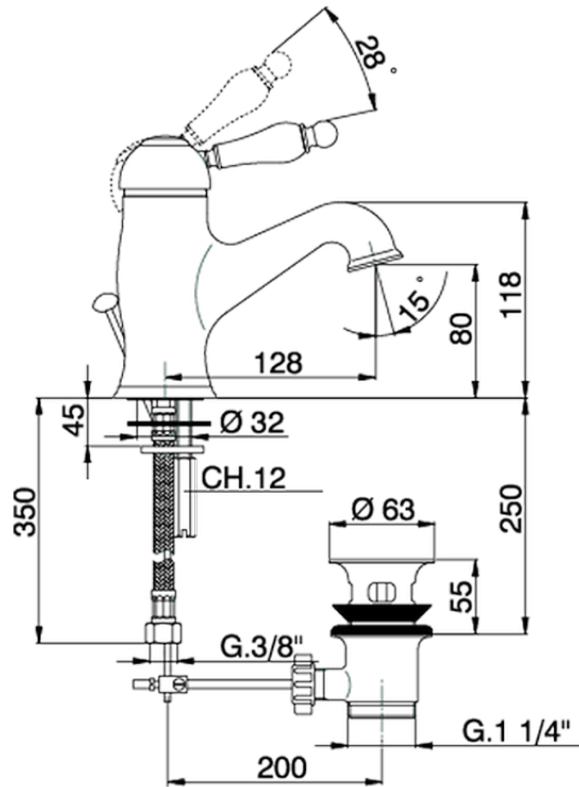

Miscelatore monocomando lavabo CROISSETTE_CM000510

CM000510

<https://www.huberitalia.com/miscelatore-monocomando-lavabo-croisette-cm000510>

2026-04-24