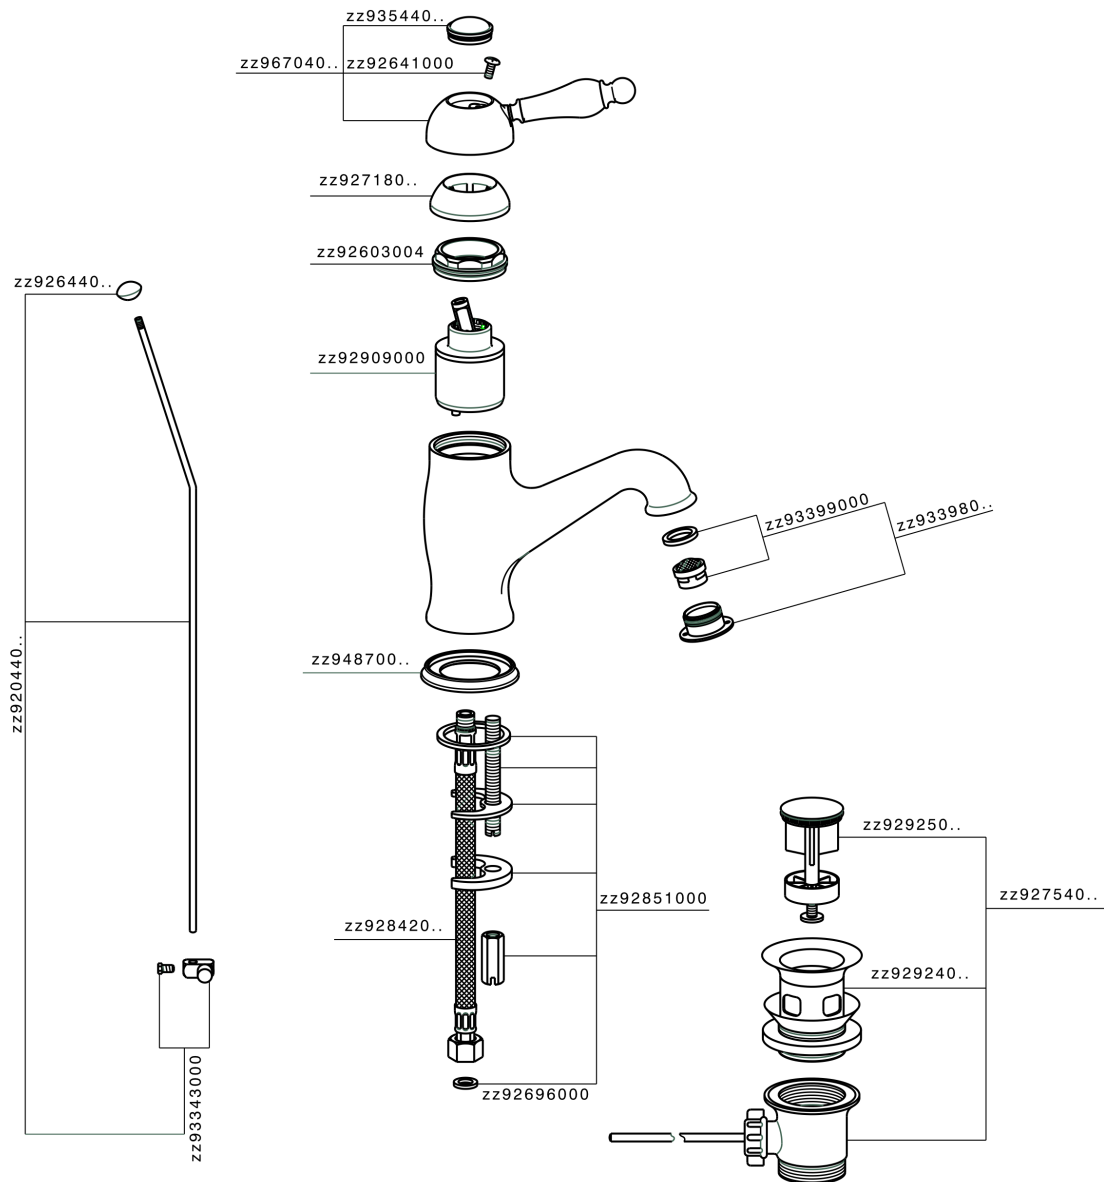

## Miscelatore monocomando lavabo CROISETTE\_CM000510

MODELLO **CM000510**

Miscelatore monocomando lavabo, con scarico automatico 1"1/4, flex inox G.3/8"

### FINITURE DISPONIBILI

-  **21** 21 Cromo
-  **27** 27 Vecchio Bronzo
-  **2G** 2G Oro Antico
-  **2W** 2W Oro Spazzolato

### CARATTERISTICHE

Ricambio Cartuccia **ZZ92909000**

**Cartuccia Monocomando 43 mm**

## Miscelatore monocomando lavabo CROISETTE\_CM000510

CM000510

<https://www.huberitalia.com/miscelatore-monocomando-lavabo-croisette-cm000510>

2026-04-24