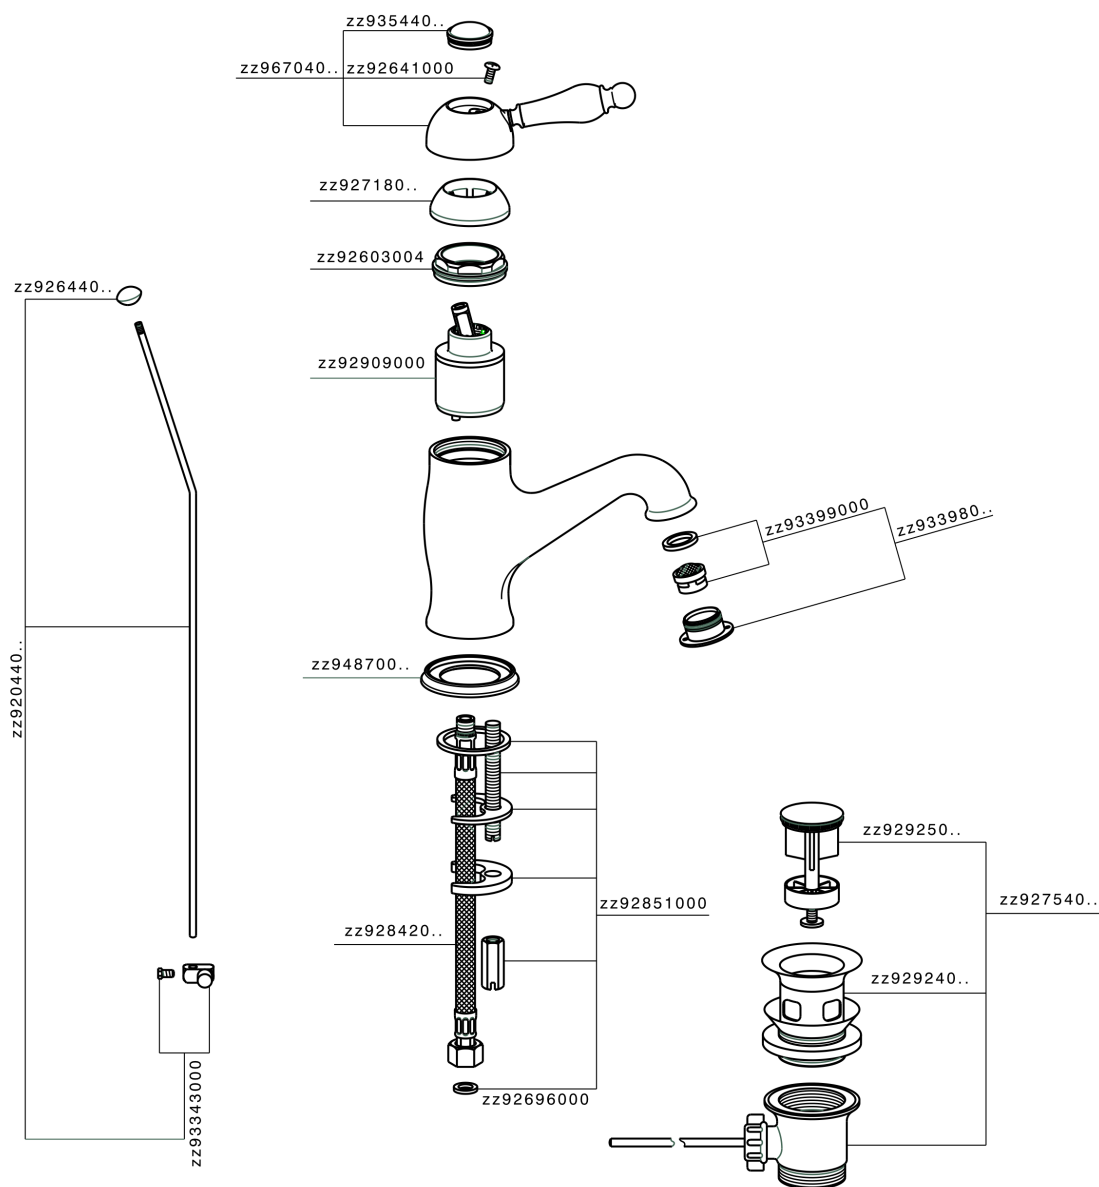

Miscelatore monocomando lavabo CROISSETTE_CM000510

MODELLO **CM000510**

Miscelatore monocomando lavabo, con scarico automatico 1"1/4, flex inox G.3/8"

FINITURE DISPONIBILI

-  **21** 21 Cromo
-  **27** 27 Vecchio Bronzo
-  **2G** 2G Oro Antico
-  **2W** 2W Oro Spazzolato

CARATTERISTICHE

Ricambio Cartuccia **ZZ92909000**

Cartuccia Monocomando 43 mm

Miscelatore monocomando lavabo CROISSETTE_CM000510

CM000510

<https://www.huberitalia.com/miscelatore-monocomando-lavabo-croisette-cm000510>