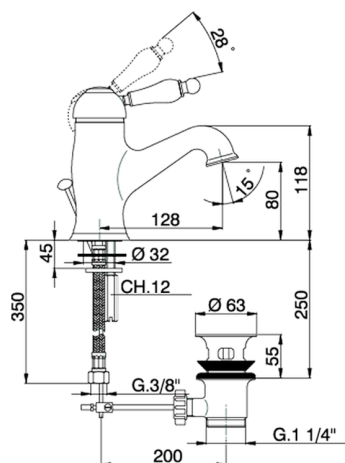

Miscelatore monocomando lavabo CROISSETTE_CM000510

MODELLO **CM000510**

Miscelatore monocomando lavabo, con scarico automatico 1"1/4, flex inox G.3/8"

FINITURE DISPONIBILI

-  **21** 21 Cromo
-  **27** 27 Vecchio Bronzo
-  **2G** 2G Oro Antico
-  **2W** 2W Oro Spazzolato

CARATTERISTICHE

Ricambio Cartuccia **ZZ92909000**

Cartuccia Monocomando 43 mm

Miscelatore monocomando lavabo CROISSETTE_CM000510

CM000510

<https://www.huberitalia.com/miscelatore-monocomando-lavabo-croisette-cm000510>