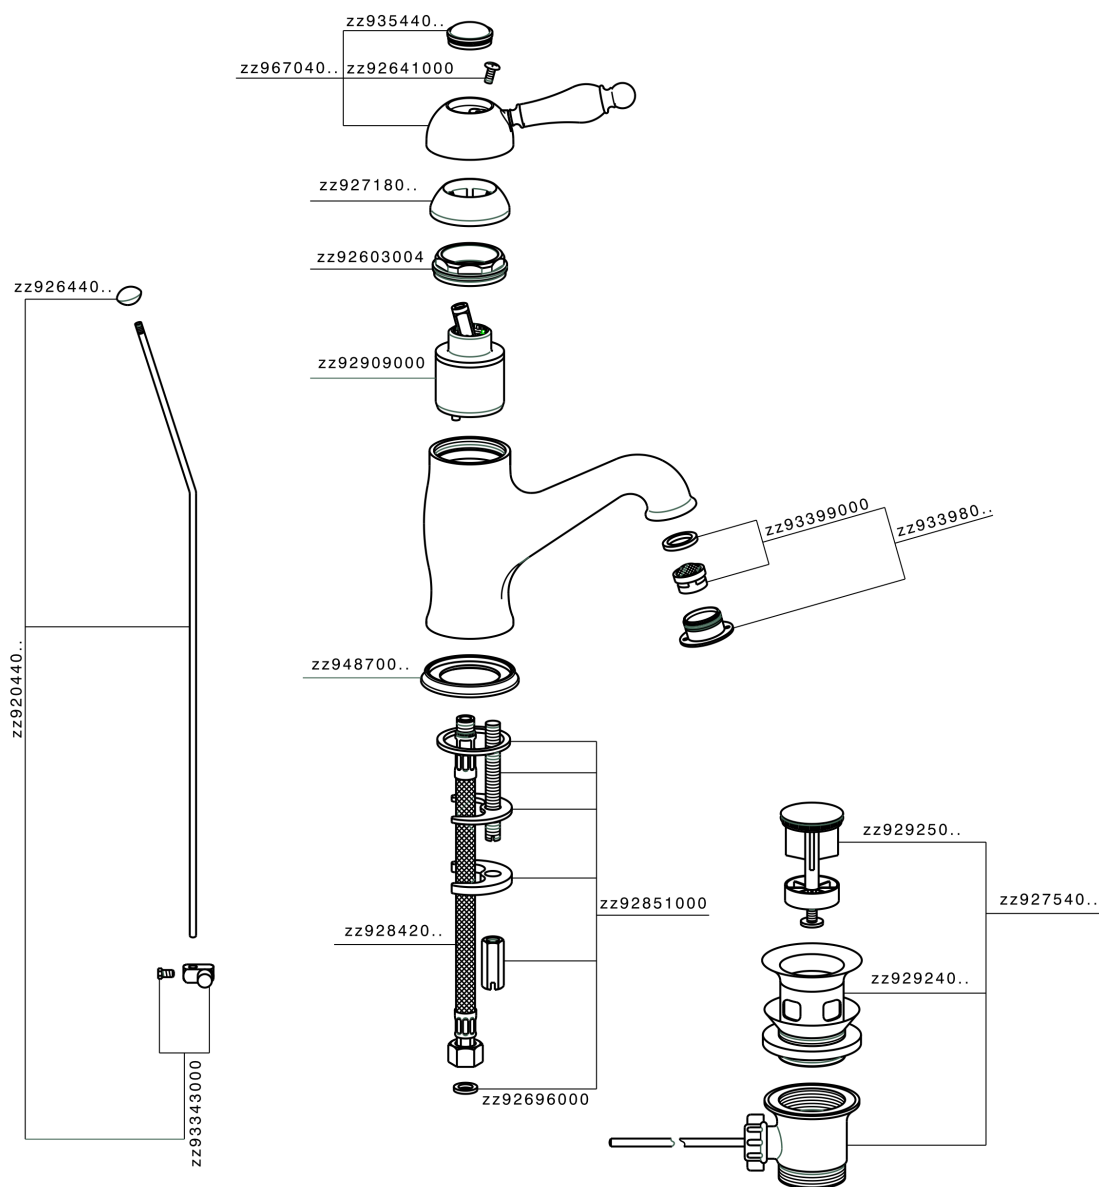

Miscelatore monocomando lavabo CROISSETTE_CM000510

CM000510

<https://www.huberitalia.com/miscelatore-monocomando-lavabo-croisette-cm000510>

2026-06-30