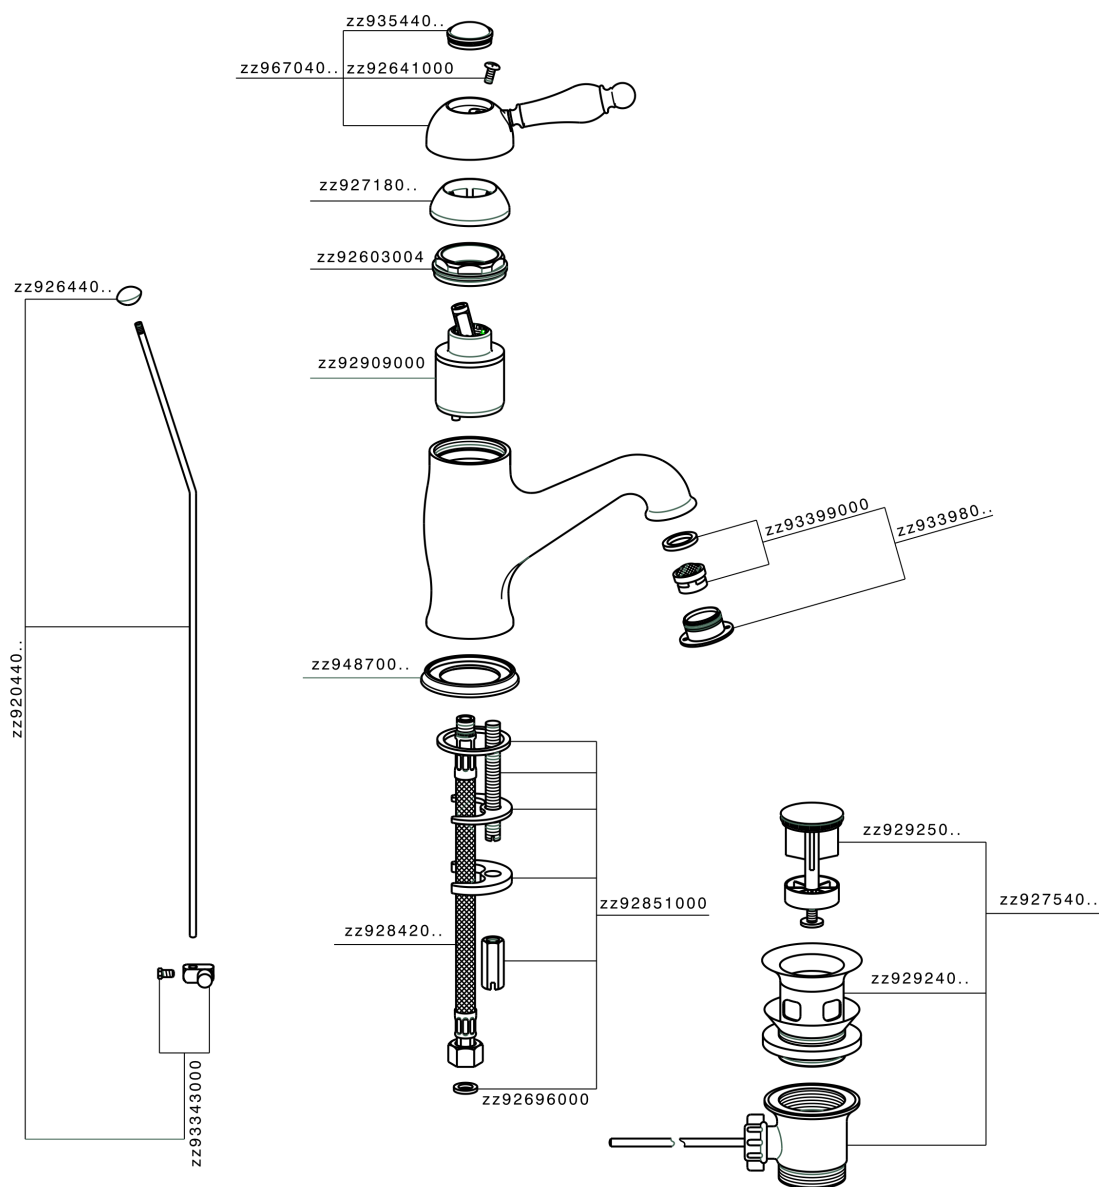

Miscelatore monocomando lavabo CROISETTE_CM000510

CM000510

<https://www.huberitalia.com/miscelatore-monocomando-lavabo-croisette-cm000510>

2026-06-30