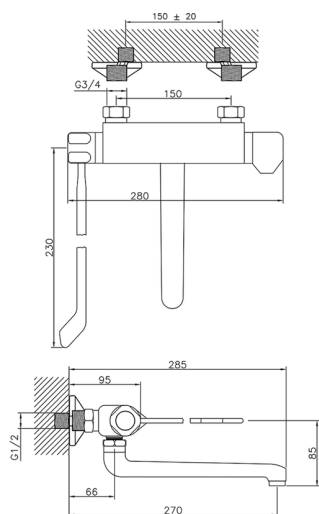

Miscelatore termostatico lavello a parete CLINIC&TECHNICAL_CLT70020

MODELLO **CLT70020**

Miscelatore termostatico lavello a parete, bocca girevole, con leva clinica

FINITURE DISPONIBILI

21 21 Cromo

CARATTERISTICHE

Ricambio Cartuccia **24.04A.PP**

Cartuccia Termostatica Plus P 8X20

Termostatico

Il Termostatico Huber è il tuo personale gestore dell'acqua che ti aiuta a gestire e controllare acqua ed energia senza sprechi.