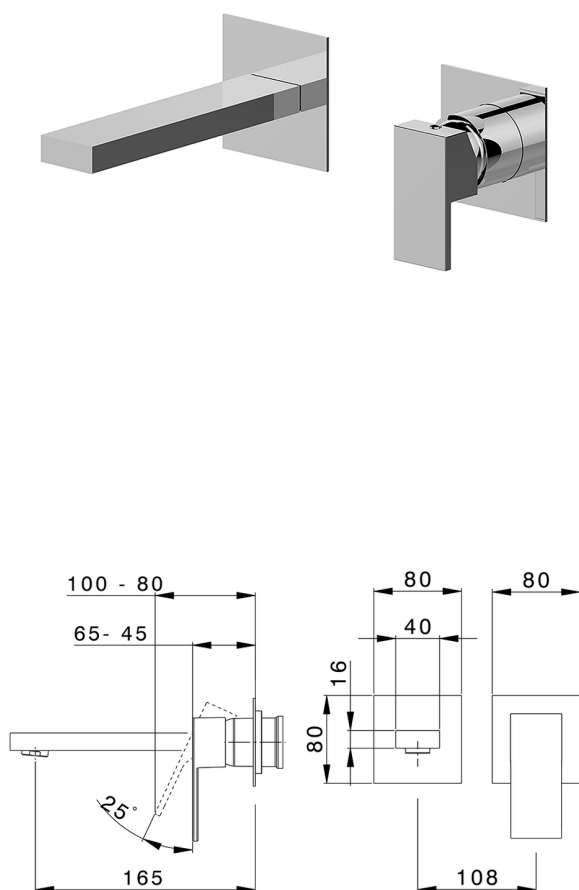

Parte esterna monocomando lavabo a parete NUOVA EGO_NE005510

MODELLO **NE005510**

Parte esterna monocomando lavabo a parete, senza parte incasso, bocca L. 165 mm, per art. Easy-Box ZB002450 e art. ZB025510

FINITURE DISPONIBILI

-  **21** 21 Cromo
-  **2F** 2F Nichel Spazzolato
-  **40** 40 Nero Opaco
-  **4Q** 4Q Bianco Opaco

CARATTERISTICHE

Installazione **Incasso**
 Parti Incasso necessarie **ZB002450**

Parte incasso monocomando lavabo a parete Easy-Box INCASSO_ZB002450

MODELLO **ZB002450**

Parte incasso monocomando lavabo a parete Easy-Box, con scatola di protezione, senza parte esterna

FINITURE DISPONIBILI

CARATTERISTICHE

Installazione	Incasso
Ricambio Cartuccia	ZZ95409000
Cartuccia Monocomando 35 mm	
Incasso	1

Piastra/Plate/Plaque/Platte/Placa

2-3mm: XX 56-76

10mm: XX 48-68

DeviaStop

La tecnologia Devia Stop di Huber consente con un semplice movimento rotativo di gestire la portata dell'acqua e di scegliere la modalità d'erogazione (soffione, doccia a mano).