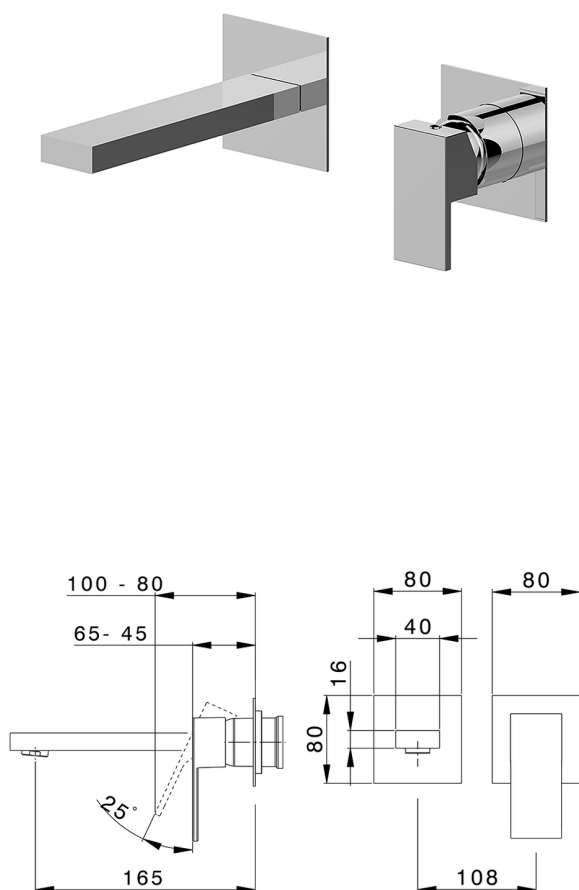

Parte esterna monocomando lavabo a parete NUOVA EGO_NE005510

MODELLO **NE005510**

Parte esterna monocomando lavabo a parete, senza parte incasso, bocca L. 165 mm, per art. Easy-Box ZB002450 e art. ZB025510

FINITURE DISPONIBILI

-  **21** 21 Cromo
-  **2F** 2F Nichel Spazzolato
-  **40** 40 Nero Opaco
-  **4Q** 4Q Bianco Opaco

CARATTERISTICHE

Installazione **Incasso**
 Parti Incasso necessarie **ZB002450**

Parte incasso monocomando lavabo a parete Easy-Box INCASSO_ZB002450

MODELLO **ZB002450**

Parte incasso monocomando lavabo a parete Easy-Box, con scatola di protezione, senza parte esterna

FINITURE DISPONIBILI

CARATTERISTICHE

Installazione	Incasso
Ricambio Cartuccia	ZZ95409000
Cartuccia Monocomando 35 mm	
Incasso	1

Piastra/Plate/Plaque/Platte/Placa

2-3mm: XX 56-76

10mm: XX 48-68

DeviaStop

La tecnologia Devia Stop di Huber consente con un semplice movimento rotativo di gestire la portata dell'acqua e di scegliere la modalità d'erogazione (soffione, doccetta a mano).