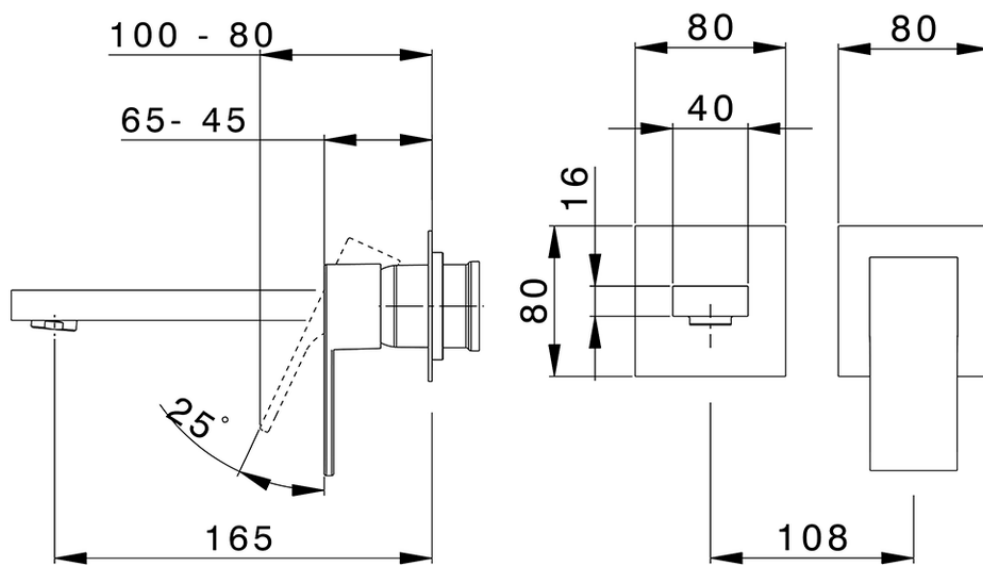

## Parte esterna monocomando lavabo a parete NUOVA EGO\_NE005510

NE005510

<https://www.huberitalia.com/parte-esterna-monocomando-lavabo-a-parete-nuova-ego-ne005510>

Piastra/Plate/Plaque/Platte/Placa

2-3mm: XX 56-76

10mm: XX 48-68