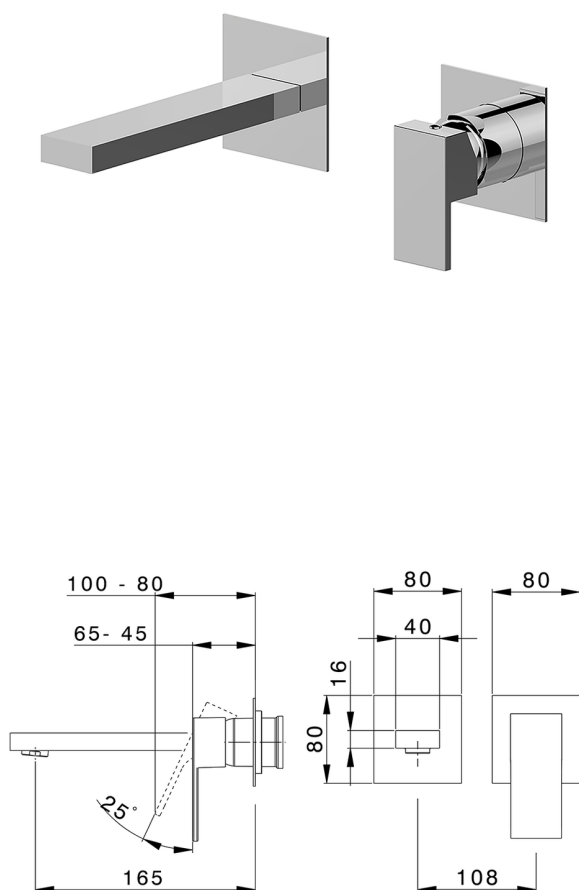

Parte esterna monocomando lavabo a parete NUOVA EGO_NE005510

MODELLO **NE005510**

Parte esterna monocomando lavabo a parete, senza parte incasso, bocca L. 165 mm, per art. Easy-Box ZB002450 e art. ZB025510

FINITURE DISPONIBILI

-  **21** 21 Cromo
-  **2F** 2F Nichel Spazzolato
-  **40** 40 Nero Opaco
-  **4Q** 4Q Bianco Opaco

CARATTERISTICHE

Installazione **Incasso**
 Parti Incasso necessarie **ZB002450**

Parte incasso monocomando lavabo a parete Easy-Box INCASSO_ZB002450

MODELLO **ZB002450**

Parte incasso monocomando lavabo a parete Easy-Box, con scatola di protezione, senza parte esterna

FINITURE DISPONIBILI

04 04 Senza Finitura

CARATTERISTICHE

Installazione	Incasso
Ricambio Cartuccia	ZZ95409000
Cartuccia Monocomando 35 mm	
Incasso	1

Piastra/Plate/Plaque/Platte/Placa

2-3mm: XX 56-76

10mm: XX 48-68

DeviaStop

La tecnologia Devia Stop di Huber consente con un semplice movimento rotativo di gestire la portata dell'acqua e di scegliere la modalità d'erogazione (soffione, doccia a mano).