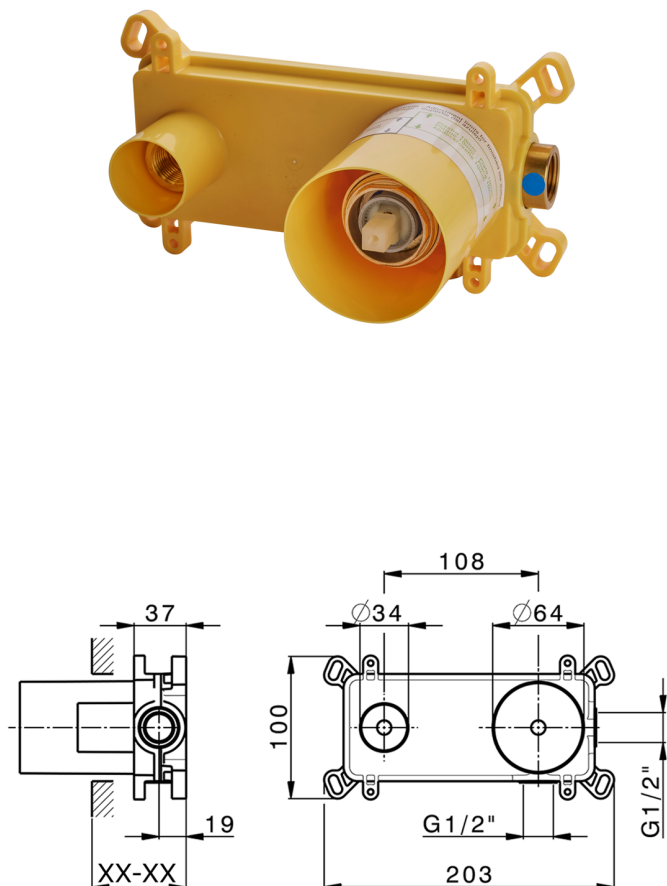

Parte esterna monocomando lavabo a parete NUOVA EGO_NE005510

MODELLO **NE005510**

Parte esterna monocomando lavabo a parete, senza parte incasso, bocca L. 165 mm, per art. Easy-Box ZB002450 e art. ZB025510

FINITURE DISPONIBILI

-  **21** 21 Cromo
-  **2F** 2F Nichel Spazzolato
-  **40** 40 Nero Opaco
-  **4Q** 4Q Bianco Opaco

CARATTERISTICHE

Installazione **Incasso**
 Parti Incasso necessarie **ZB002450**

Parte incasso monocomando lavabo a parete Easy-Box INCASSO_ZB002450

MODELLO **ZB002450**

Parte incasso monocomando lavabo a parete Easy-Box, con scatola di protezione, senza parte esterna

FINITURE DISPONIBILI

04 04 Senza Finitura

CARATTERISTICHE

Installazione	Incasso
Ricambio Cartuccia	ZZ95409000
Cartuccia Monocomando 35 mm	
Incasso	1

Piastra/Plate/Plaque/Platte/Placa

2-3mm: XX 56-76

10mm: XX 48-68

DeviaStop

La tecnologia Devia Stop di Huber consente con un semplice movimento rotativo di gestire la portata dell'acqua e di scegliere la modalità d'erogazione (soffione, doccia a mano).