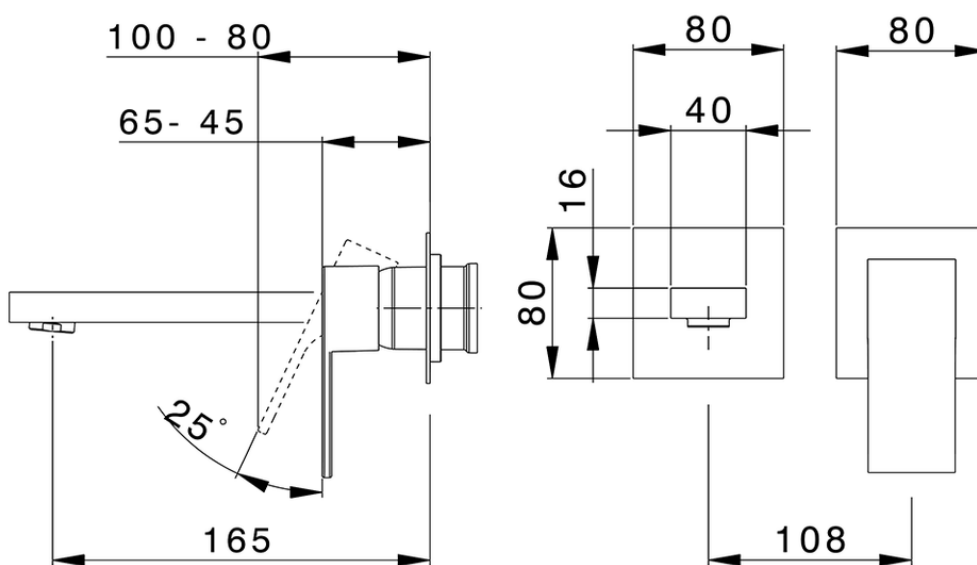

## Parte esterna monocomando lavabo a parete NUOVA EGO\_NE005510

NE005510

<https://www.huberitalia.com/parte-esterna-monocomando-lavabo-a-parete-nuova-ego-ne005510>

Piastra/Plate/Plaque/Platte/Placa

2-3mm: XX 56-76

10mm: XX 48-68