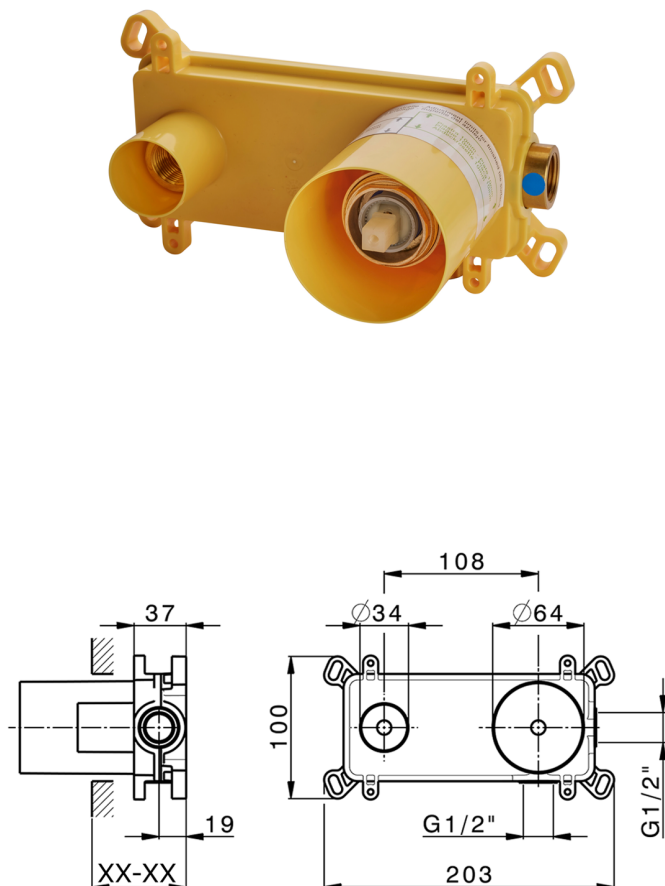

Parte esterna monocomando lavabo a parete NUOVA EGO_NE005510

MODELLO **NE005510**

Parte esterna monocomando lavabo a parete, senza parte incasso, bocca L. 165 mm, per art. Easy-Box ZB002450 e art. ZB025510

FINITURE DISPONIBILI

-  **21** 21 Cromo
-  **2F** 2F Nichel Spazzolato
-  **40** 40 Nero Opaco
-  **4Q** 4Q Bianco Opaco

CARATTERISTICHE

Installazione **Incasso**
 Parti Incasso necessarie **ZB002450**

Parte incasso monocomando lavabo a parete Easy-Box INCASSO_ZB002450

MODELLO **ZB002450**

Parte incasso monocomando lavabo a parete Easy-Box, con scatola di protezione, senza parte esterna

FINITURE DISPONIBILI

04 04 Senza Finitura

CARATTERISTICHE

Installazione	Incasso
Ricambio Cartuccia	ZZ95409000
Cartuccia Monocomando 35 mm	
Incasso	1

Piastra/Plate/Plaque/Platte/Placa

2-3mm: XX 56-76

10mm: XX 48-68

DeviaStop

La tecnologia Devia Stop di Huber consente con un semplice movimento rotativo di gestire la portata dell'acqua e di scegliere la modalità d'erogazione (soffione, doccia a mano).