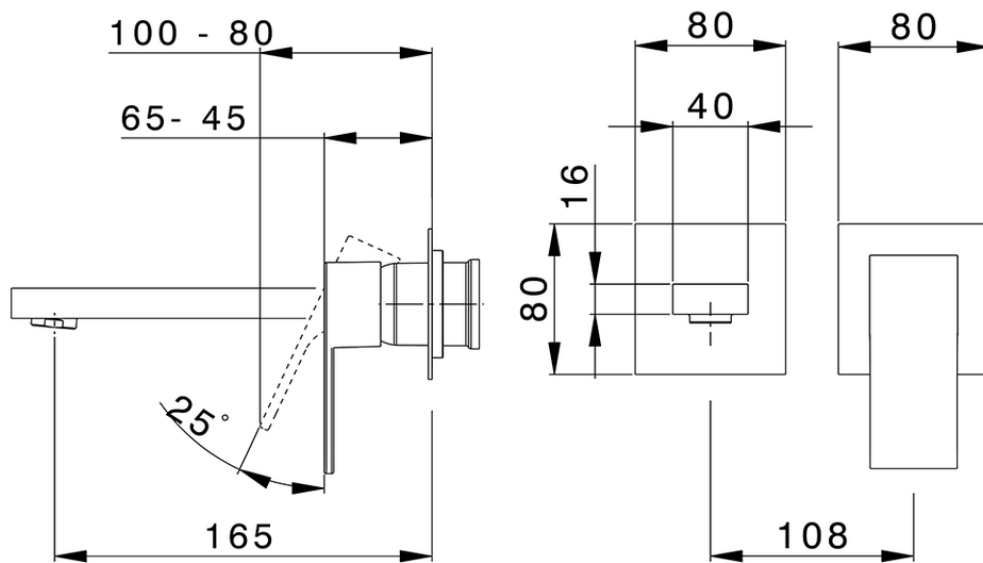

Parte esterna monocomando lavabo a parete NUOVA EGO\_NE005510

NE005510

<https://www.huberitalia.com/parte-esterna-monocomando-lavabo-a-parete-nuova-ego-ne005510>

Piastra/Plate/Plaque/Platte/Placa

2-3mm: XX 56-76

10mm: XX 48-68