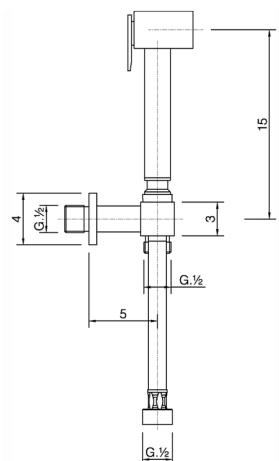

Set doccetta igienica completo IDROSCOPINI_EG007900

MODELLO **EG007900**

Set doccetta igienica completo, supporto murale con rubinetto da 1/2", doccetta igienica, flex Ottone 120 cm

FINITURE DISPONIBILI

CARATTERISTICHE

Doccetta igienica

Doccetta Igienica

Doccetta igienica multiforo, per la cura dell'igiene personale.

2026-05-15