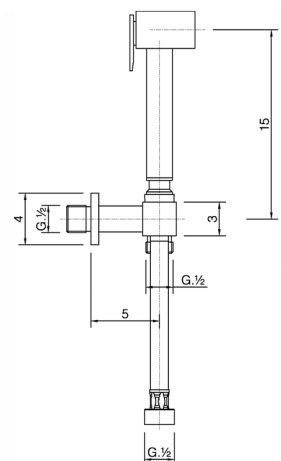

Set doccetta igienica completo IDROSCOPINI_EG007900

MODELLO **EG007900**

Set doccetta igienica completo, supporto murale con rubinetto da 1/2", doccetta igienica, flex Ottone 120 cm

FINITURE DISPONIBILI

CARATTERISTICHE

Doccetta igienica

Doccetta Igienica

Doccetta igienica multiforo, per la cura dell'igiene personale.

2026-06-30