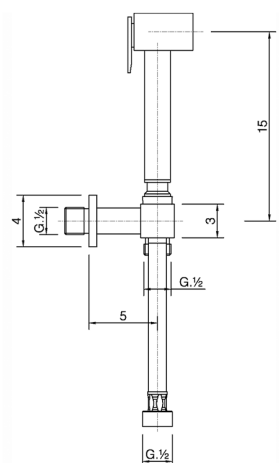

## Set doccetta igienica completo IDROSCOPINI\_EG007900

MODELLO **EG007900**

Set doccetta igienica completo, supporto murale con rubinetto da 1/2", doccetta igienica, flex Ottone 120 cm

FINITURE DISPONIBILI

CARATTERISTICHE

**Doccetta igienica**