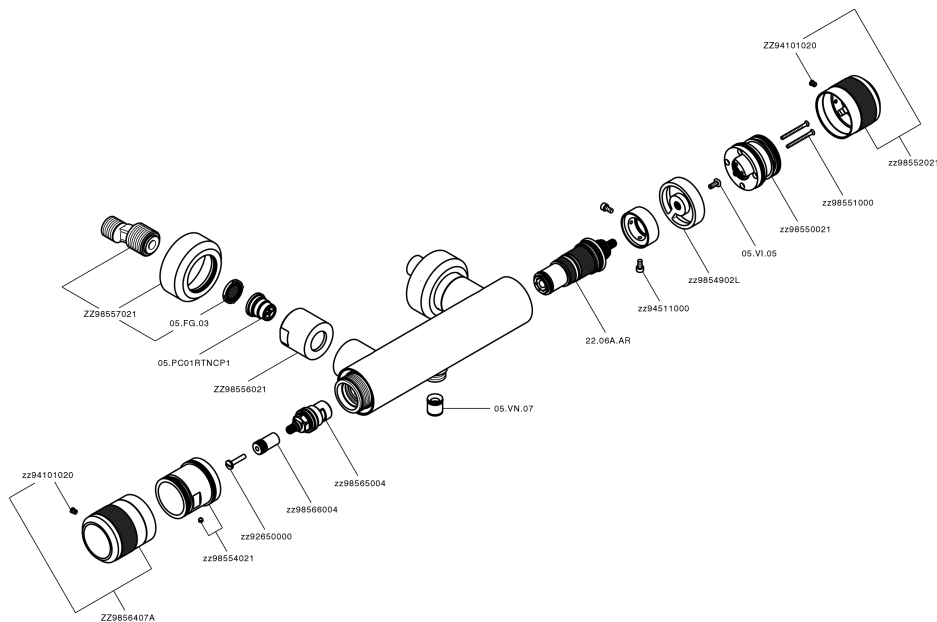

Miscelatore termostatico doccia CHRONOS_CRT01010

CRT01010

<https://www.huberitalia.com/miscelatore-termostatico-doccia-chronos-crt01010>

2026-06-29